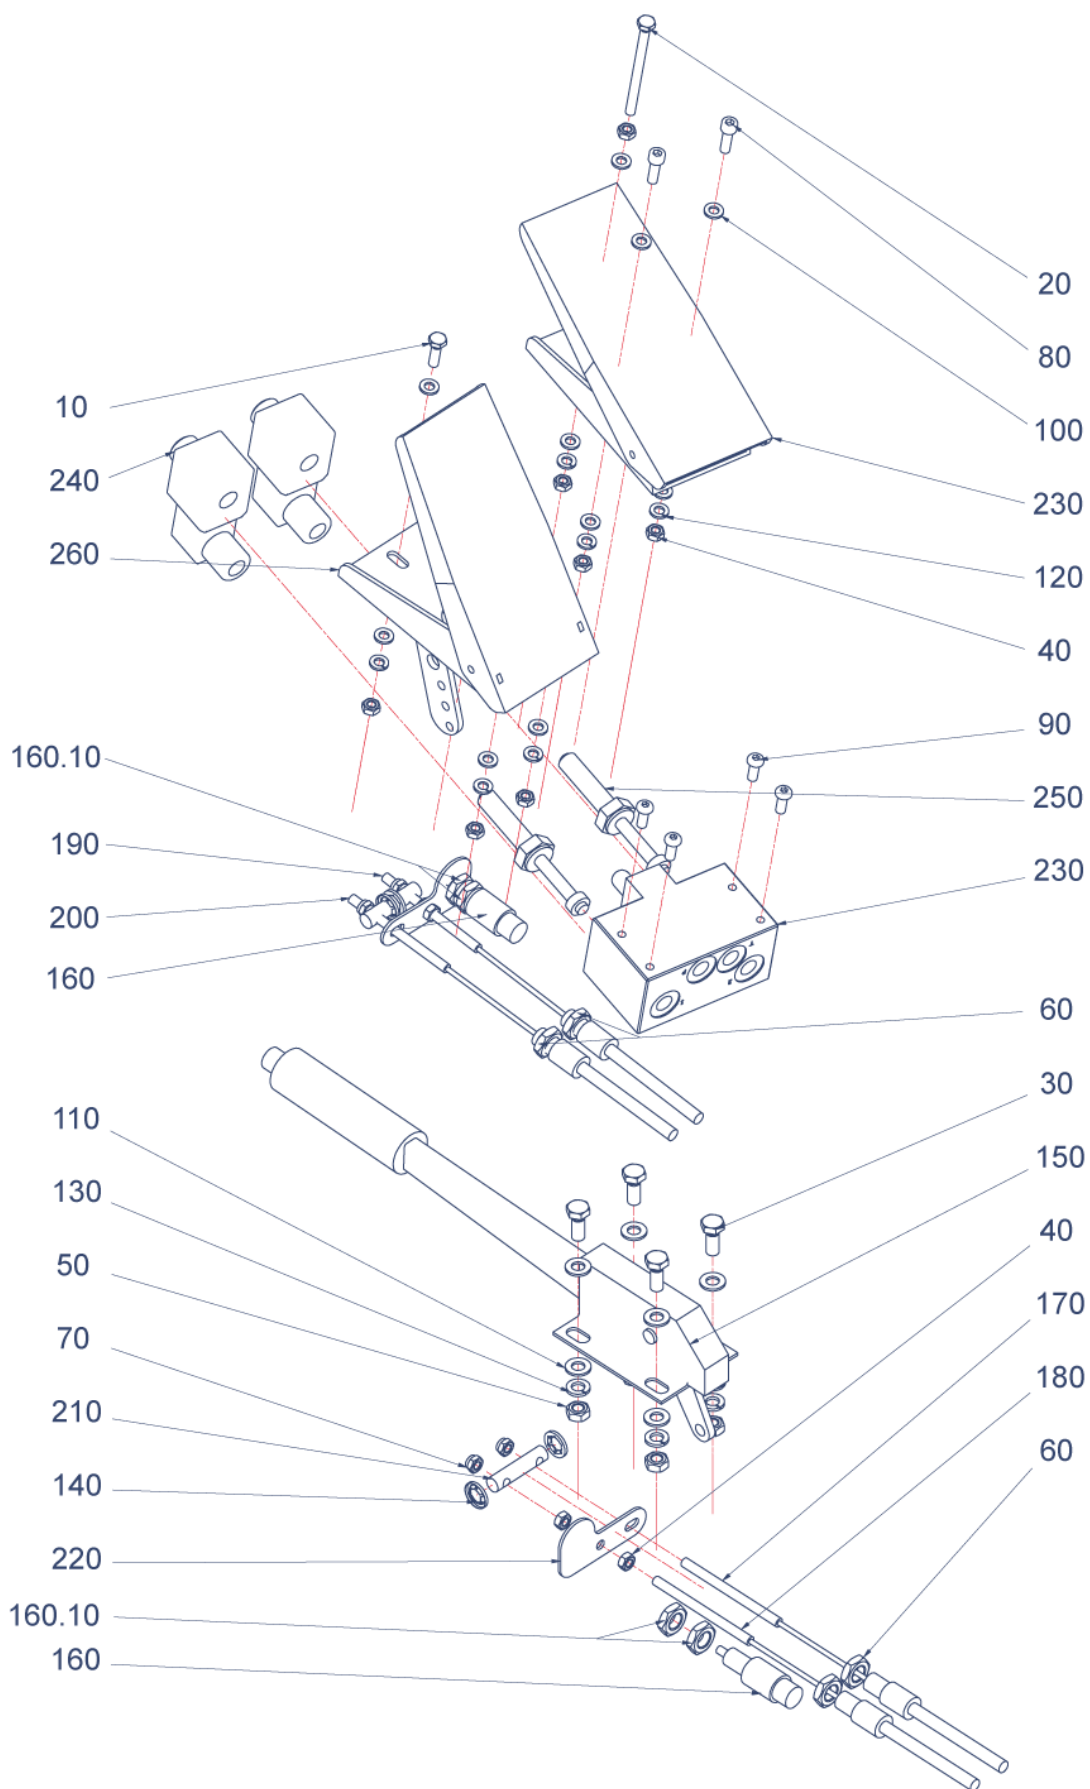

**V130**

Bildtafel - table - No. 007

V130-007.ai

12.04.12

156238

Item no.	Article no.	Description	Quantity
10	011527	6-HEAD SCREW	4,00
20	800146	SCREW	4,00
30	025058	FUSE NUT	8,00
40	028100	FUSE NUT	4,00
50	800147	BLANK RIVET	6,00
60	010046	SHIM	8,00
70	800148	SHIM	8,00
80	799965	SEALING PROFILE	1,00
90	799966	RUBBER STOPPER	1,00
100	799948	FILTER GRID	1,00
110	799967	FILTER INSERT	1,00
130	799969	REAR WINDOW	1,00
140	799970	FOOT MAT	1,00
150	799971	INSULATING MAT	1,00
160	799972	INSULATING MAT	1,00
170	155240	BOTTOM PLATE	1,00
180	799973	PLATE FOR AIR INLET	1,00
190	799974	PLATE FOR AIR INLET	1,00
200	798190	DRIVER SEAT	1,00
210	155243	SHEET METAL	1,00
220	155244	ANGLE	1,00