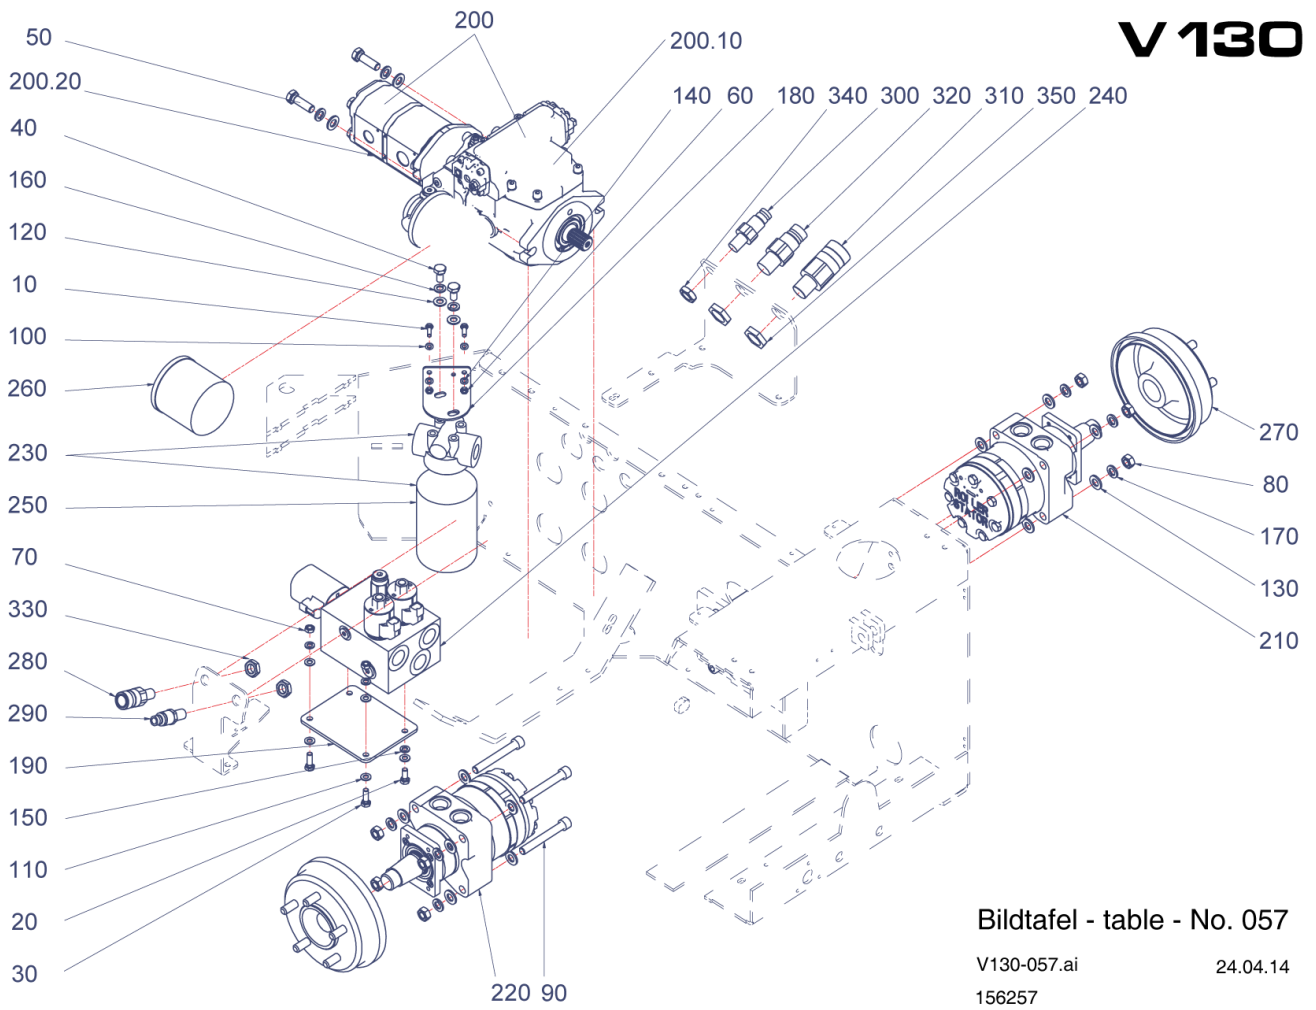

**V130**

**Bildtafel - table - No. 055**

V130-055.ai  
156256

11.10.12

Item no.	Article no.	Description	Quantity
10	011511	6-HEAD SCREW	2,00
20	800198	SCREW	4,00
30	800154	SCREW	2,00
40	800189	SCREW	4,00
50	011576	6-HEAD NUT	6,00
60	011577	6-HEAD NUT	4,00
70	010885	SHIM	10,00
80	010887	SHIM	4,00
90	010044	SHIM	2,00
100	011138	SPRING RING	10,00
110	011139	SPRING RING	4,00
120	011140	SPRING RING	2,00
130	800061	RUPPER BUMBER	4,00
140	800062	RUPPER BUMBER	2,00
150	800063	CLAMP	1,00
160	798195	HOSE CLAMP RADIATOR HOSE	4,00
170	800299	FRAME COOLER	1,00
180	798193	COOLER LINE RETURN FLOW	1,00
190	798194	COOLER LINE FORWADR FLOW	1,00
200	800064	HINGE	2,00
210	798192	RADIATOR	1,00
210.10	801180	COOLER CAP V130	1,00