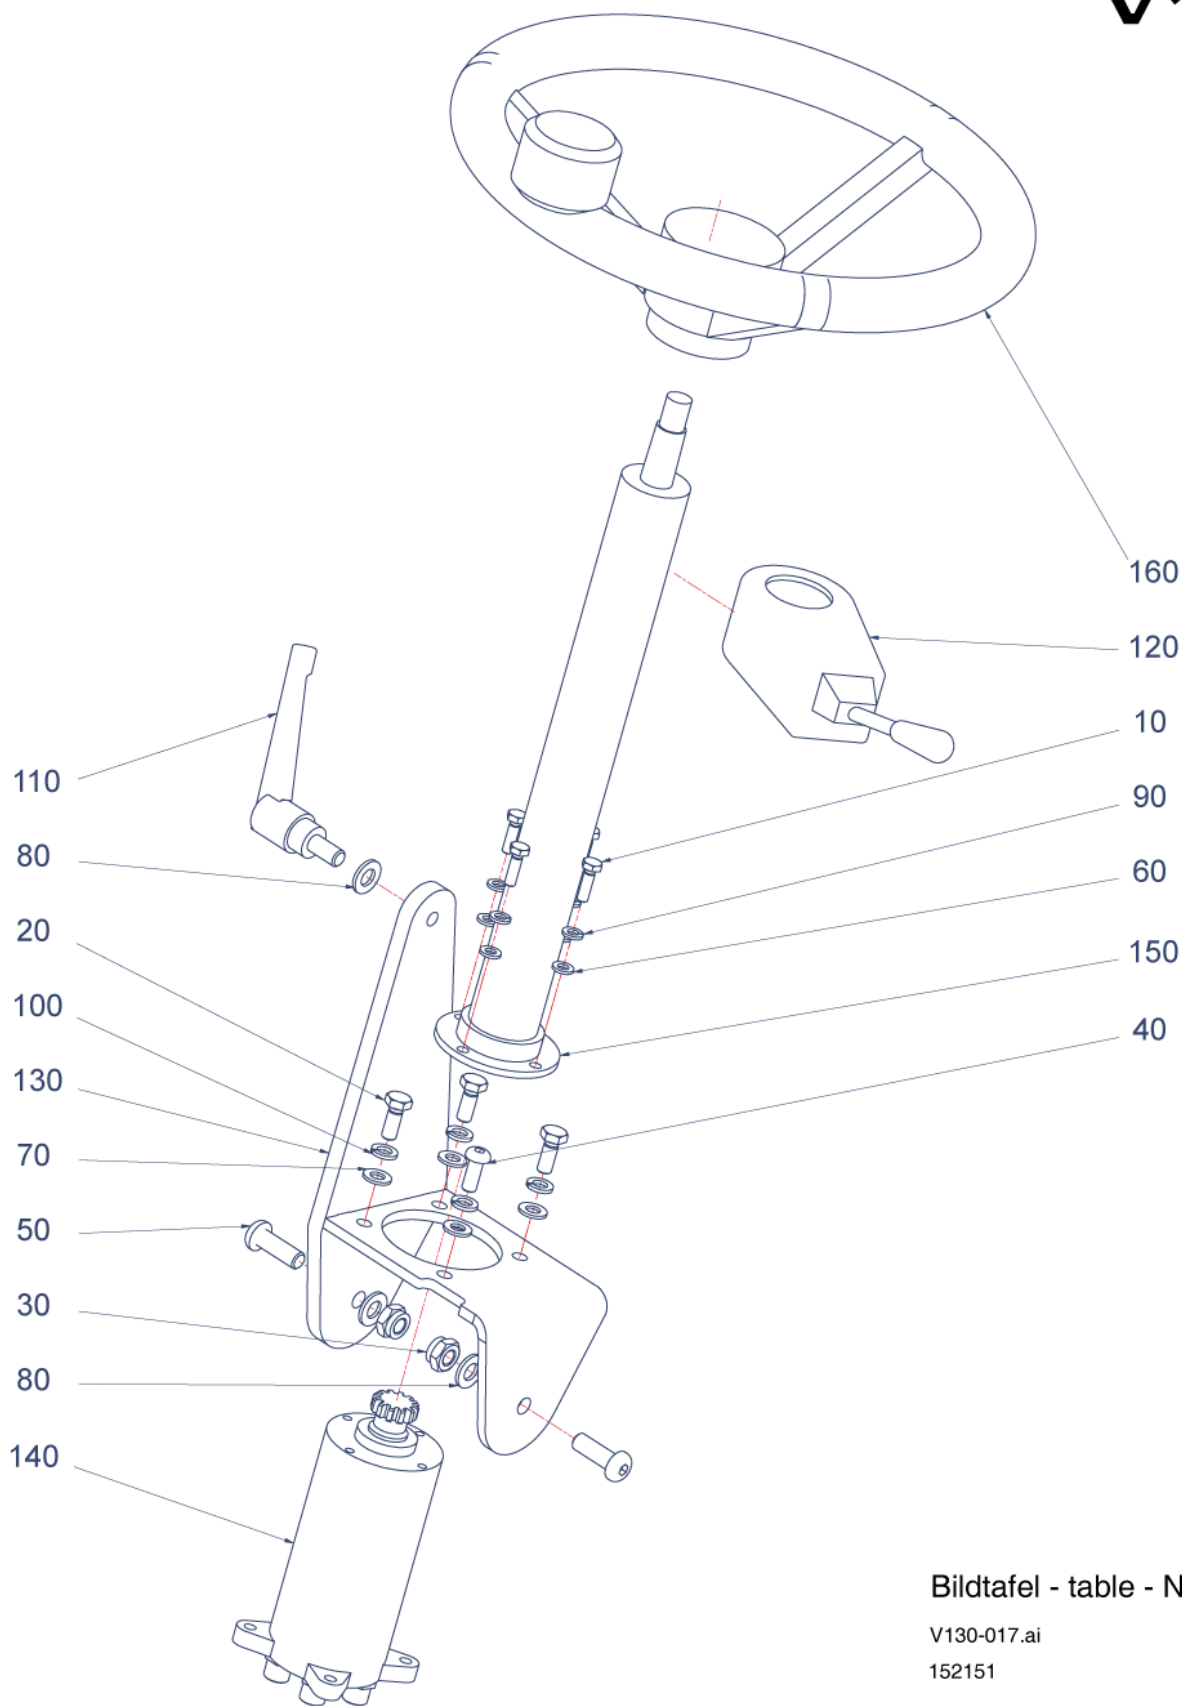

**V 130**

Bildtafel - table - No. 015

V130-015.ai  
156242

13.04.12

Item no.	Article no.	Description	Quantity
10	011500	6-HEAD SCREW	4,00
20	800162	SCREW	4,00
30	800163	SHIM	4,00
40	799987	COVER	2,00
50	799988	FRAME TUMBLER SWITCH 3-FOLD	2,00
60	797238	LAMP HOLDER WITH LAMP FOR SWITCH	3,00
60.10	012020	BULB FOR MOTOR VEHICLE	3,00
70	141942	WARNING LIGHT WITH LAMP	1,00
70.10	012020	BULB FOR MOTOR VEHICLE	0,00
80	799989	SYMBOL	1,00
90	799990	SYMBOL	1,00
100	799991	SYMBOL	2,00
110	788595	SYMBOL	1,00
120	798069	SWITCH	1,00
130	028767	SWITCH LIGHT	1,00
140	798174	SWITCH WASHER	1,00
150	155304	COVER	1,00
160	155306	STEERING COLUMN COVER	1,00

**V 130**

Bildtafel - table - No. 017

V130-017.ai  
152151

13.04.12

Item no.	Article no.	Description	Quantity
10	800149	HEX SCREW WITH NUT	4,00
20	011511	6-HEAD SCREW	3,00
30	028100	FUSE NUT	2,00
40	800164	SCREW	1,00
50	800165	SCREW	2,00
60	010887	SHIM	4,00
70	010044	SHIM	4,00
80	010046	SHIM	3,00
90	011139	SPRING RING	4,00
100	011140	SPRING RING	4,00
110	798928	CLAMPING LEVER	1,00
120	798929	SIGNAL SWITH	1,00
130	155172	HOLDER	1,00
140	799937	STEERING UNIT	1,00
150	799992	STEERING COLUMN	1,00
160	799993	STEERING WHEEL	1,00