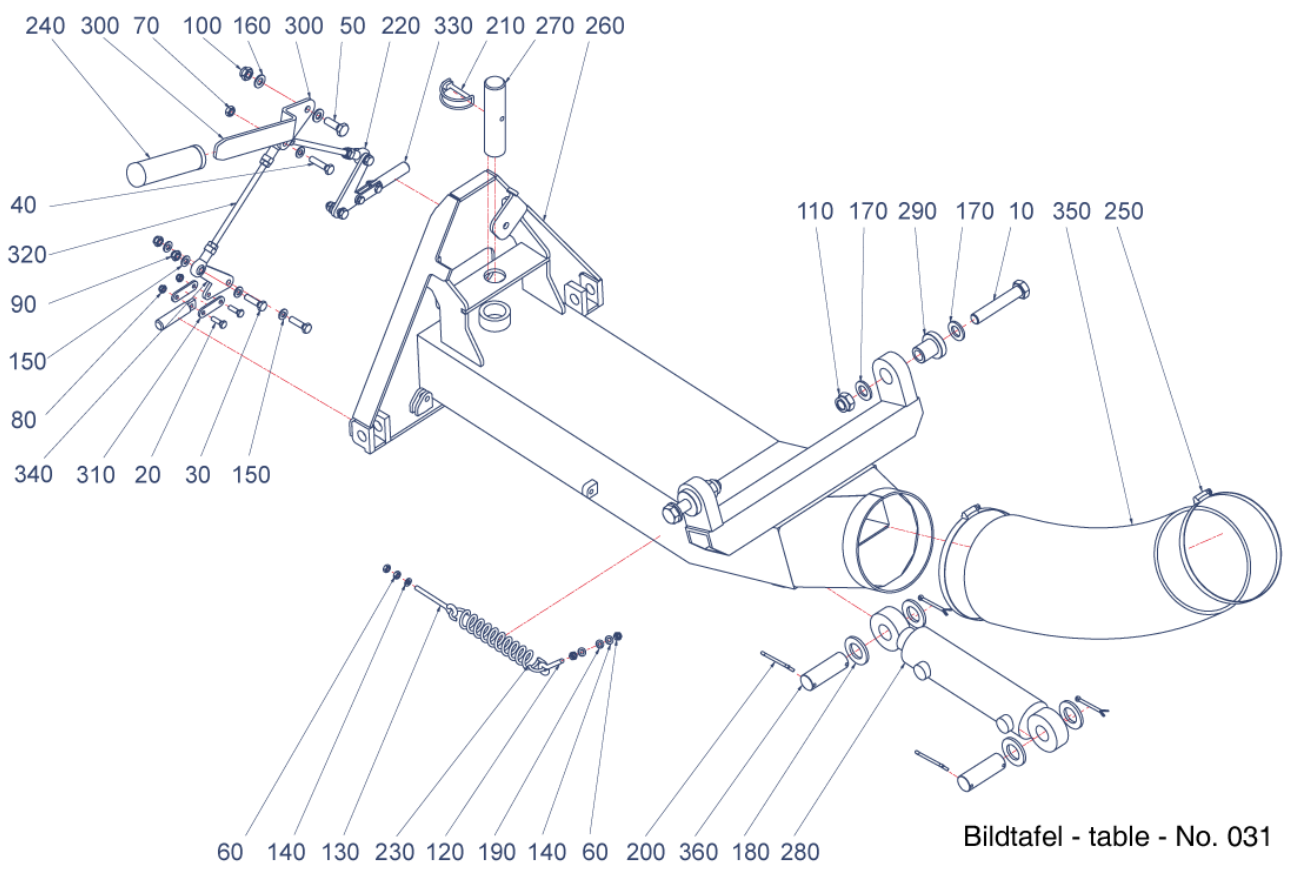

V130

Bildtafel - table - No. 031

V130-031.ai

13.04.12

152153

Item no.	Article no.	Description	Quantity
10	800174	6-HEAD SCREW	2,00
20	800149	HEX SCREW WITH NUT	4,00
30	011518	6-HEAD SCREW	4,00
40	011520	6-HEAD SCREW	1,00
50	011530	6-HEAD SCREW	1,00
60	011577	6-HEAD NUT	8,00
70	011579	6-HEAD NUT	5,00
80	025057	FUSE NUT	4,00
90	025058	FUSE NUT	4,00
100	028100	FUSE NUT	1,00
110	031929	FUSE NUT	2,00
120	799418	EYE SCREW	2,00
130	799419	EYE SCREW	2,00
140	010887	SHIM	6,00
150	010044	SHIM	9,00
160	010046	SHIM	2,00
170	010048	SHIM	4,00
180	799413	SHIM	4,00
190	011139	SPRING RING	2,00
200	800019	SPLINT	4,00
210	800020	SPLINT	1,00
220	800021	JOINT HEAD	4,00
240	800022	HANDLE	1,00
250	800023	HOSE CLAMP	2,00
260	800024	FRONT LIFT ARM	1,00
270	800025	SHAFT	1,00
280	800026	HYDRAULIC CYLINDER	1,00
290	798933	COLLAR BUSH V130	2,00
300	800028	LEVER	1,00
310	800029	LEVER	4,00
320	800030	SHAFT	2,00
330	800031	SHAFT	2,00
340	800032	LEVER	2,00
350	799880	SUCTION HOSE	1,00
360	800033	SHAFT	2,00