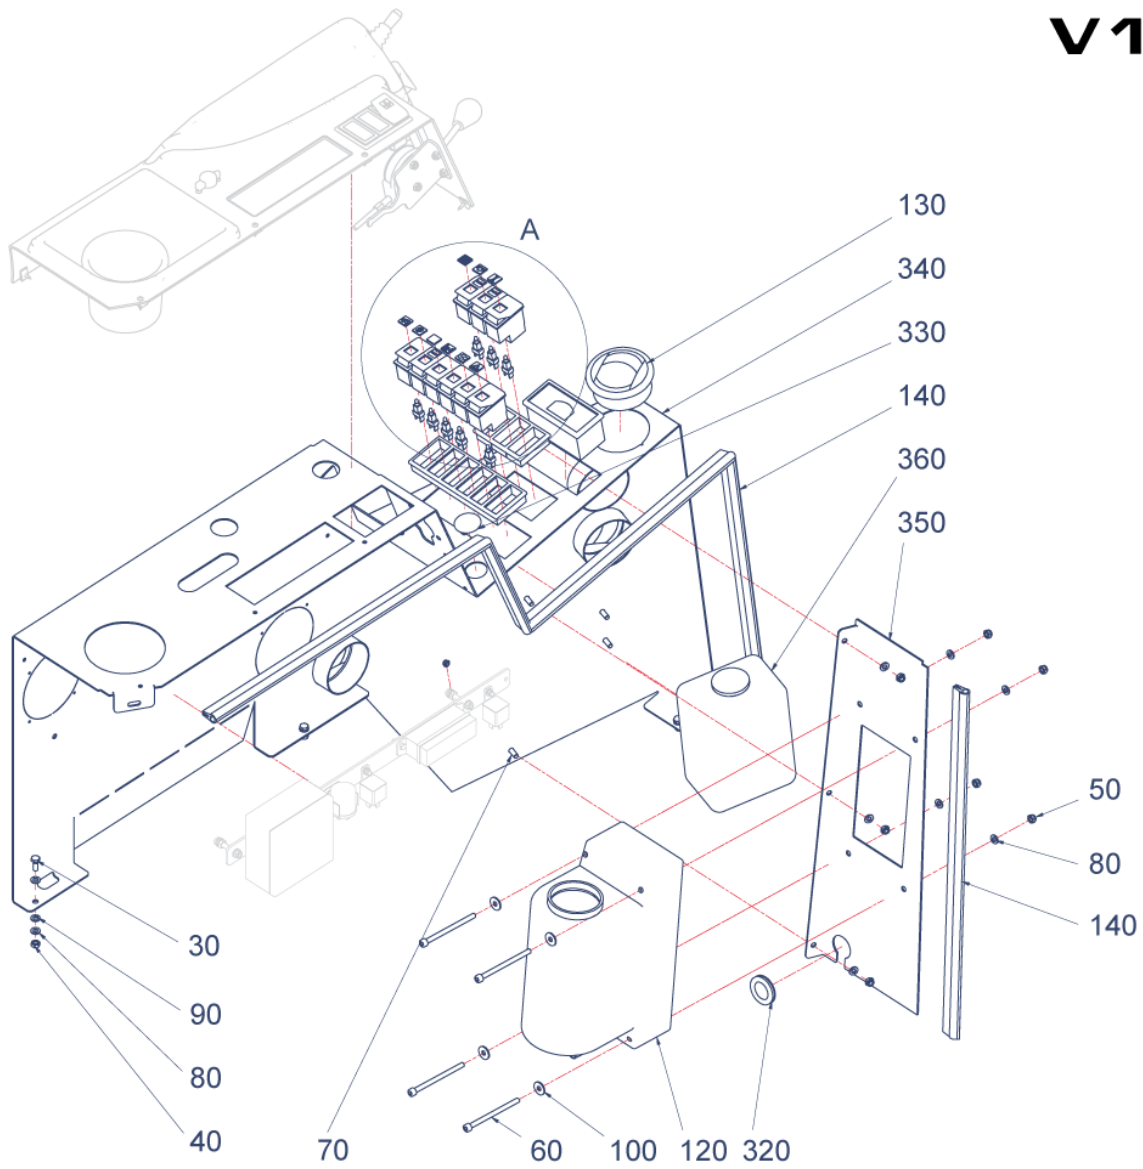

Bildtafel - table - No. 025

V130-025.ai
156245

13.04.12

Item no.	Article no.	Description	Quantity
30	011503	6-HEAD SCREW	3,00
40	011577	6-HEAD NUT	3,00
50	025057	FUSE NUT	7,00
60	800169	HEX SCREW WITH NUT	4,00
70	800152	SCREW	5,00
80	010887	SHIM	13,00
90	011139	SPRING RING	3,00
100	800170	SHIM	4,00
110	799997	DISPLAY INSTUMENT	1,00
120	799998	HEATING	1,00
125	802235	COVER PLATE	1,00
130	799999	NOZZLE	4,00
135	801209	NECK V130	1,00
140	799959	RUBBER STRIP	1,00
150	799988	FRAME TUMBLER SWITCH 3-FOLD	1,00
160	800002	FRAME TUMBLER SWITCH 6-FOLD	1,00
170	800003	SYMBOL	1,00
180	800004	SYMBOL	1,00
190	799755	SYMBOL	1,00
200	797238	LAMP HOLDER WITH LAMP FOR SWITCH	8,00
200.10	012020	BULB FOR MOTOR VEHICLE	8,00
210	800005	SYMBOL	1,00
220	800006	SYMBOL	1,00
230	800007	SYMBOL	1,00
240	800008	SYMBOL	1,00
250	800009	SYMBOL	1,00
260	800010	SYMBOL	1,00
270	030768	TUMBLER SWITCH	3,00
280	798069	SWITCH	1,00
290	028767	SWITCH LIGHT	1,00
300	798173	SWITCH HAZARD LIGHT	1,00
310	030735	SWITCH	3,00
320	799983	RUBBER STOPPER	1,00
330	800012	PLUG	1,00
340	800013	CONSOLE	1,00
350	155226	HEATING SHEET METALL	1,00
360	798170	TANK FOR WINDOW CLEANER	1,00
370	801209	NECK V130	1,00
380	155179	CONSOLE	1,00