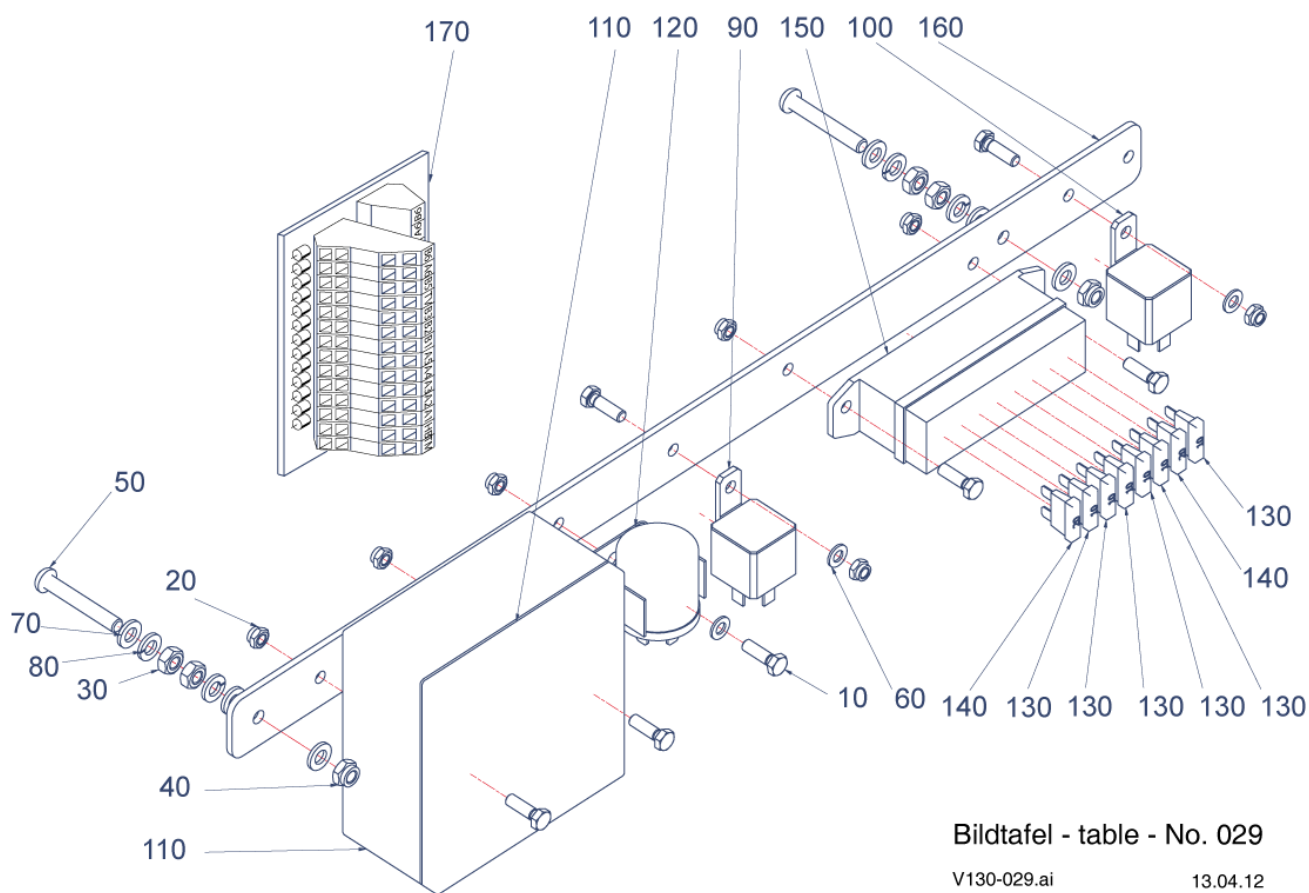

V130

Bildtafel - table - No. 029

V130-029.ai
156247

13.04.12

Item no.	Article no.	Description	Quantity
10	011153	6-HEAD SCREW	7,00
20	011576	6-HEAD NUT	7,00
30	011577	6-HEAD NUT	4,00
40	025057	FUSE NUT	2,00
50	800173	INNER-6-HEAD SCREW	2,00
60	010885	SHIM	3,00
70	010887	SHIM	6,00
80	011139	SPRING RING	4,00
90	798303	RELAY FUEL PUMP	1,00
100	798303	RELAY FUEL PUMP	1,00
110	798204	JUNCTION BOX	1,00
120	798205	RELAY SIGNAL	1,00
130	026604	FLAT BLADE FUSE	6,00
140	029371	FLAT BLADE FUSE	2,00
150	800018	FUSE BOX	1,00
160	155277	HOLDER	1,00
170	799939	BOARD	1,00
180	800330	CABLE SET V130	0,00