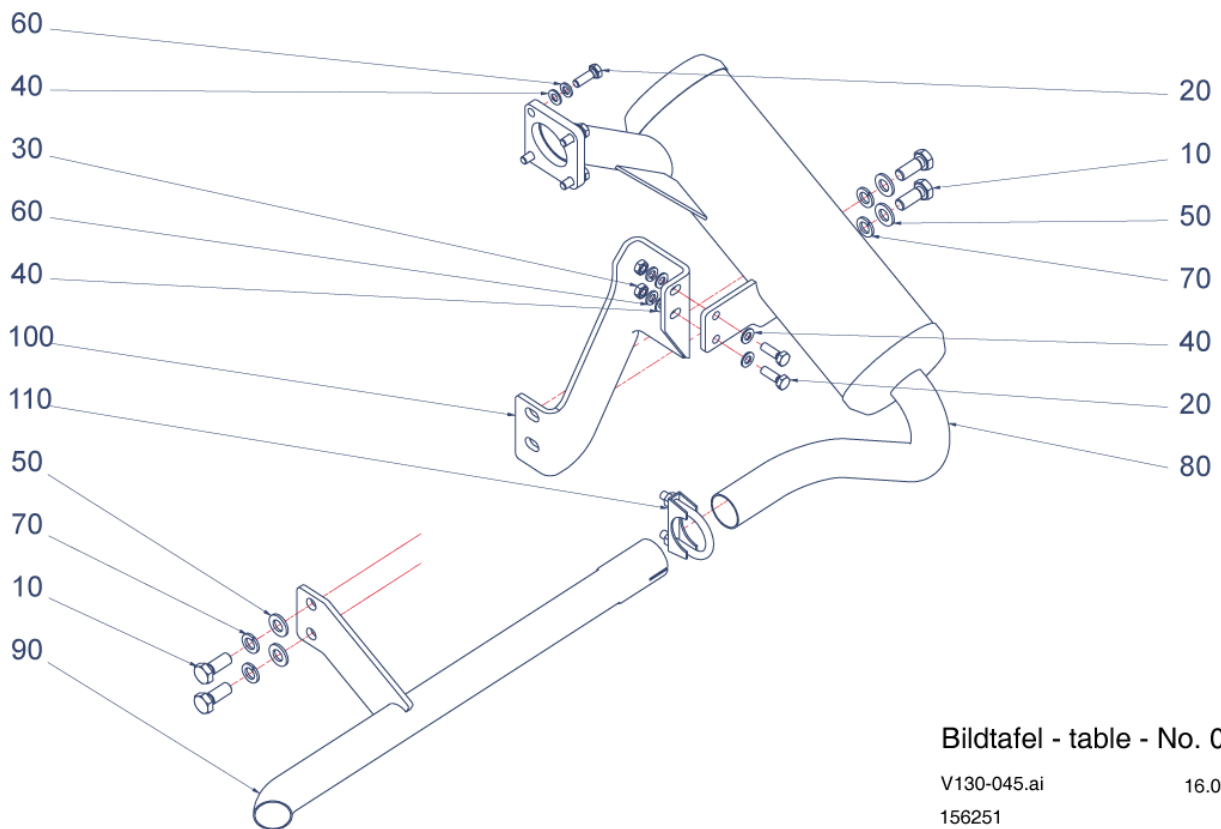

V130

Bildtafel - table - No. 045

V130-045.ai

16.04.12

156251

Item no.	Article no.	Description	Quantity
10	800187	6-HEAD SCREW	4,00
20	011514	6-HEAD SCREW	6,00
30	011579	6-HEAD NUT	2,00
40	010044	SHIM	8,00
50	010047	SHIM	4,00
60	011140	SPRING RING	6,00
70	010057	SPRING RING	4,00
80	798228	MUFFLER	1,00
90	798191	EXHAUST PIPE	1,00
100	800048	PLATE FOR TAIL PIPE	1,00
110	800049	CLAMP	1,00