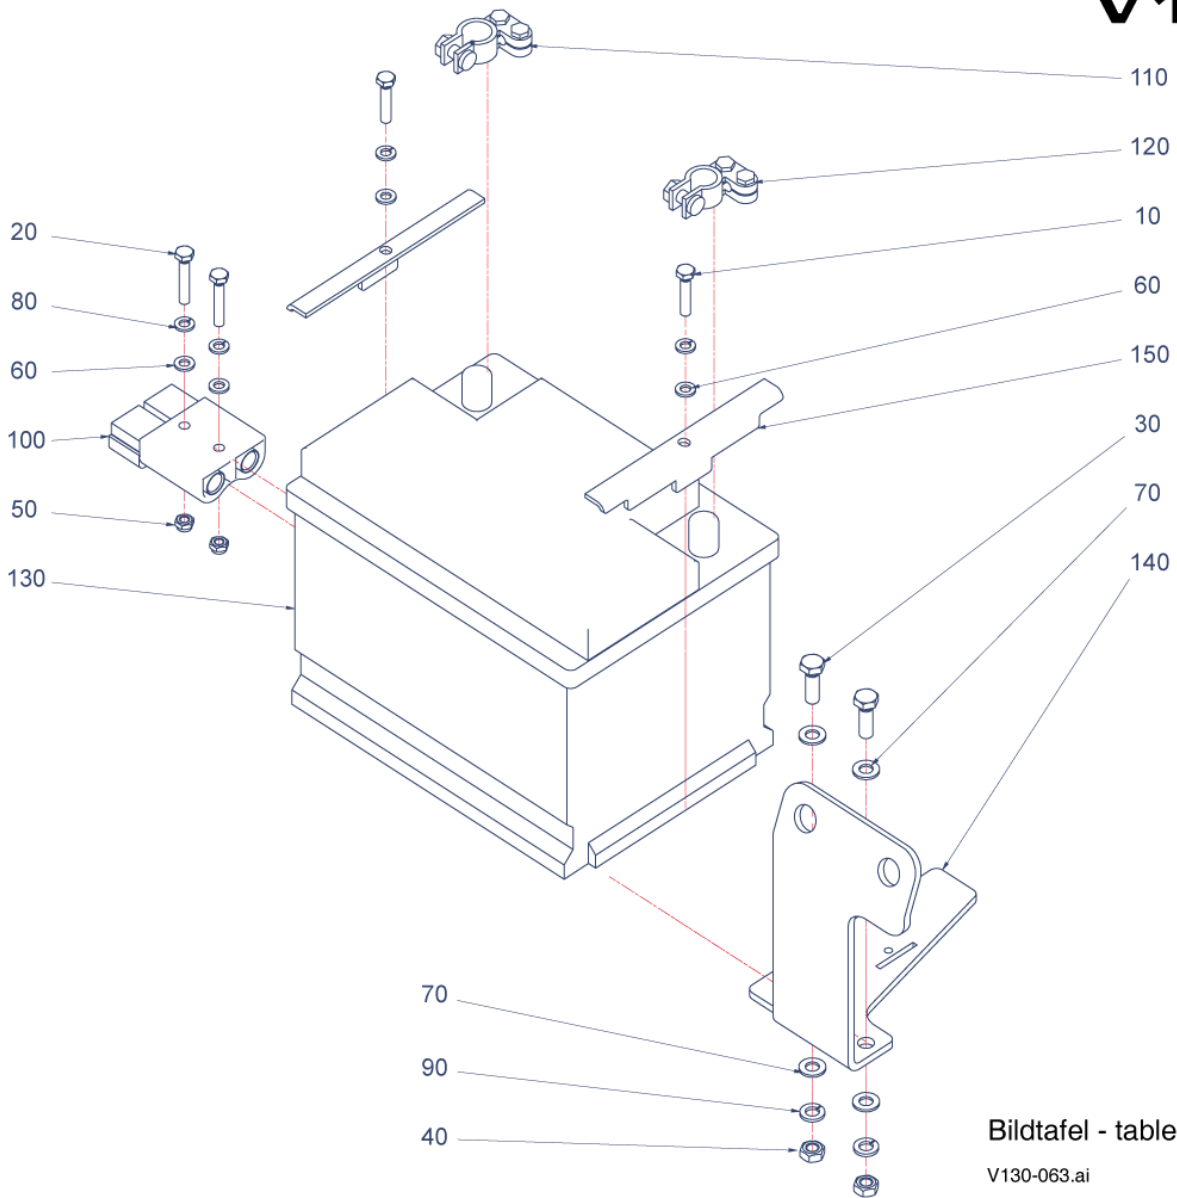

V130

Bildtafel - table - No. 063

V130-063.ai
156260

18.04.12

Item no.	Article no.	Description	Quantity
10	027580	6-HEAD SCREW	2,00
20	022771	INNER-6-HEAD SCREW	2,00
30	011514	6-HEAD SCREW	2,00
40	011579	6-HEAD NUT	2,00
50	025057	FUSE NUT	2,00
60	010887	SHIM	4,00
70	010044	SHIM	4,00
80	011139	SPRING RING	4,00
90	011140	SPRING RING	2,00
100	800078	FOREIGN STARTER	1,00
110	800079	BATTERY CONNECTION	1,00
120	800080	BATTERY CONNECTION	1,00
130	798177	STARTER BATTERY 12 V 95 AH	1,00
140	155254	HOLDER	1,00
150	155259	BATTERY HOLDER	2,00
160	801400	BATTERY SHUT-DOWN KEY	1,00
170	800331	CABLE SET	1,00