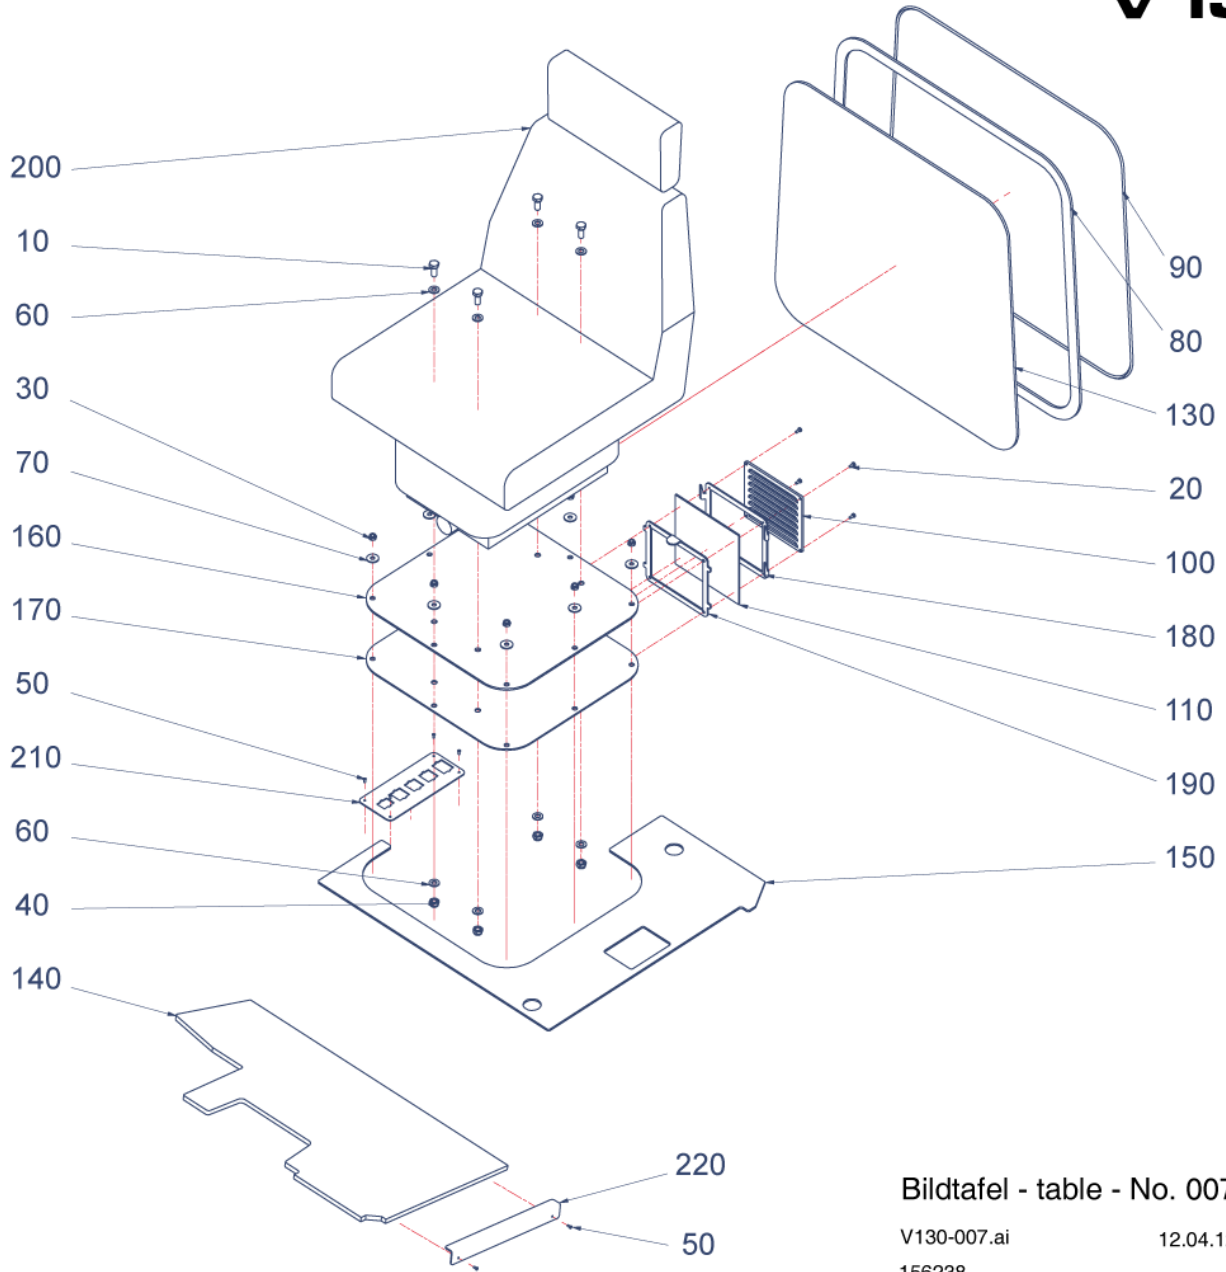

V130

Bildtafel - table - No. 007

V130-007.ai

12.04.12

156238

Item no.	Article no.	Description	Quantity
20	800146	SCREW	4,00
30	025058	FUSE NUT	8,00
50	800147	BLANK RIVET	6,00
70	800148	SHIM	8,00
80	799965	SEALING PROFILE	1,00
90	799966	RUBBER STOPPER	1,00
100	799948	FILTER GRID	1,00
110	799967	FILTER INSERT	1,00
130	799969	REAR WINDOW	1,00
140	799970	FOOT MAT	1,00
150	799971	INSULATING MAT	1,00
160	799972	INSULATING MAT	1,00
170	155240	BOTTOM PLATE	1,00
180	799973	PLATE FOR AIR INLET	1,00
190	799974	PLATE FOR AIR INLET	1,00
210	155243	SHEET METAL	1,00
220	155244	ANGLE	1,00