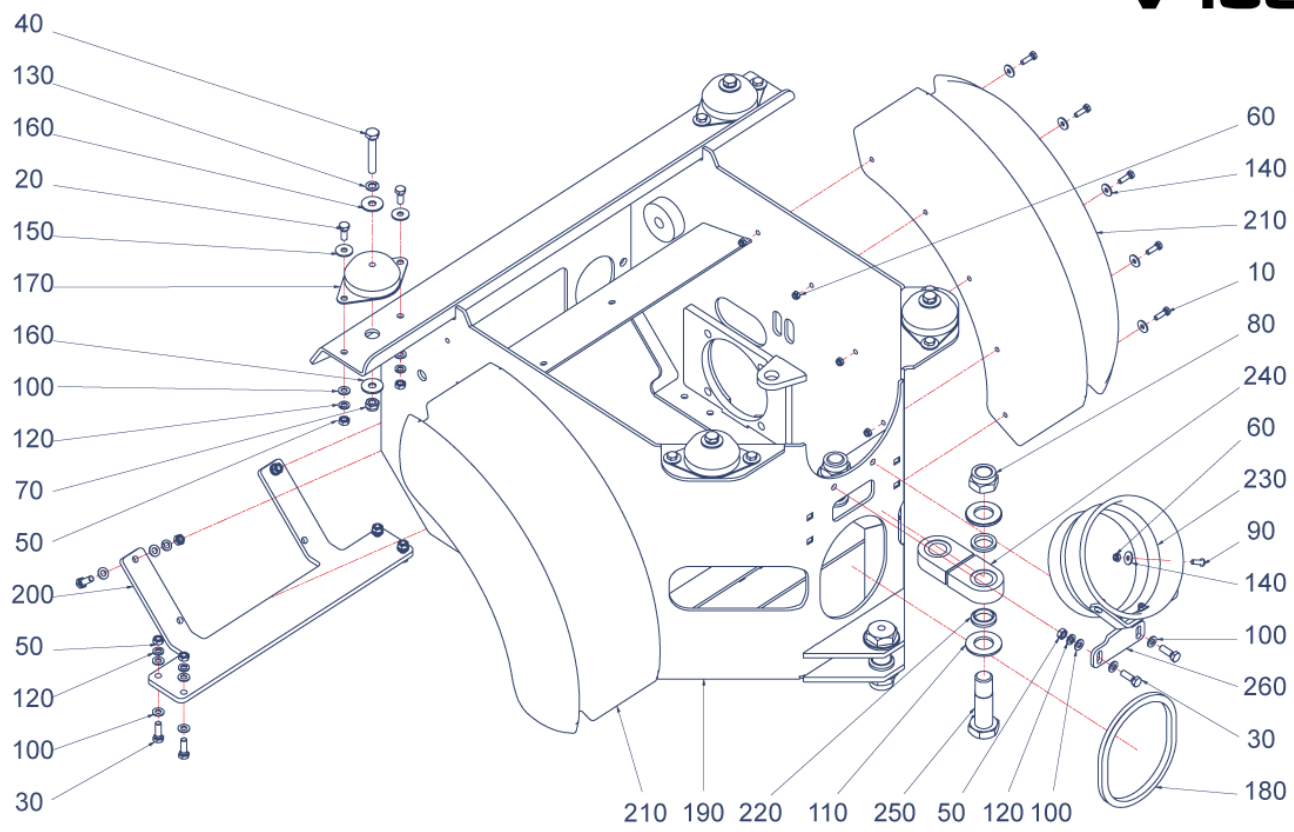

V130

Bildtafel - table - No. 039

V130-039.ai
156250

16.04.12

Item no.	Article no.	Description	Quantity
10	800149	HEX SCREW WITH NUT	10,00
20	011511	6-HEAD SCREW	8,00
30	011514	6-HEAD SCREW	8,00
40	011533	6-HEAD SCREW	4,00
50	011579	6-HEAD NUT	16,00
60	025057	FUSE NUT	13,00
70	028100	FUSE NUT	4,00
80	796113	6-HEAD NUT	3,00
90	800152	SCREW	3,00
100	010044	SHIM	24,00
110	800180	SHIM	6,00
120	011140	SPRING RING	16,00
130	010056	SPRING RING	4,00
140	800170	SHIM	13,00
150	800148	SHIM	8,00
160	800181	SHIM	8,00
170	799786	RUBBER BUSH	4,00
180	800034	STRIP	1,00
190	800035	FRONT FRAME	1,00
200	800036	PLATE	1,00
210	155302	FENDER FRONT	2,00
220	155229	SPACER SLEEVE	6,00
230	800038	PIPE	1,00
240	800039	CONNECTION	1,00
250	155279	STEERING BOLT	3,00
260	800041	MOUNTING PIPE	1,00