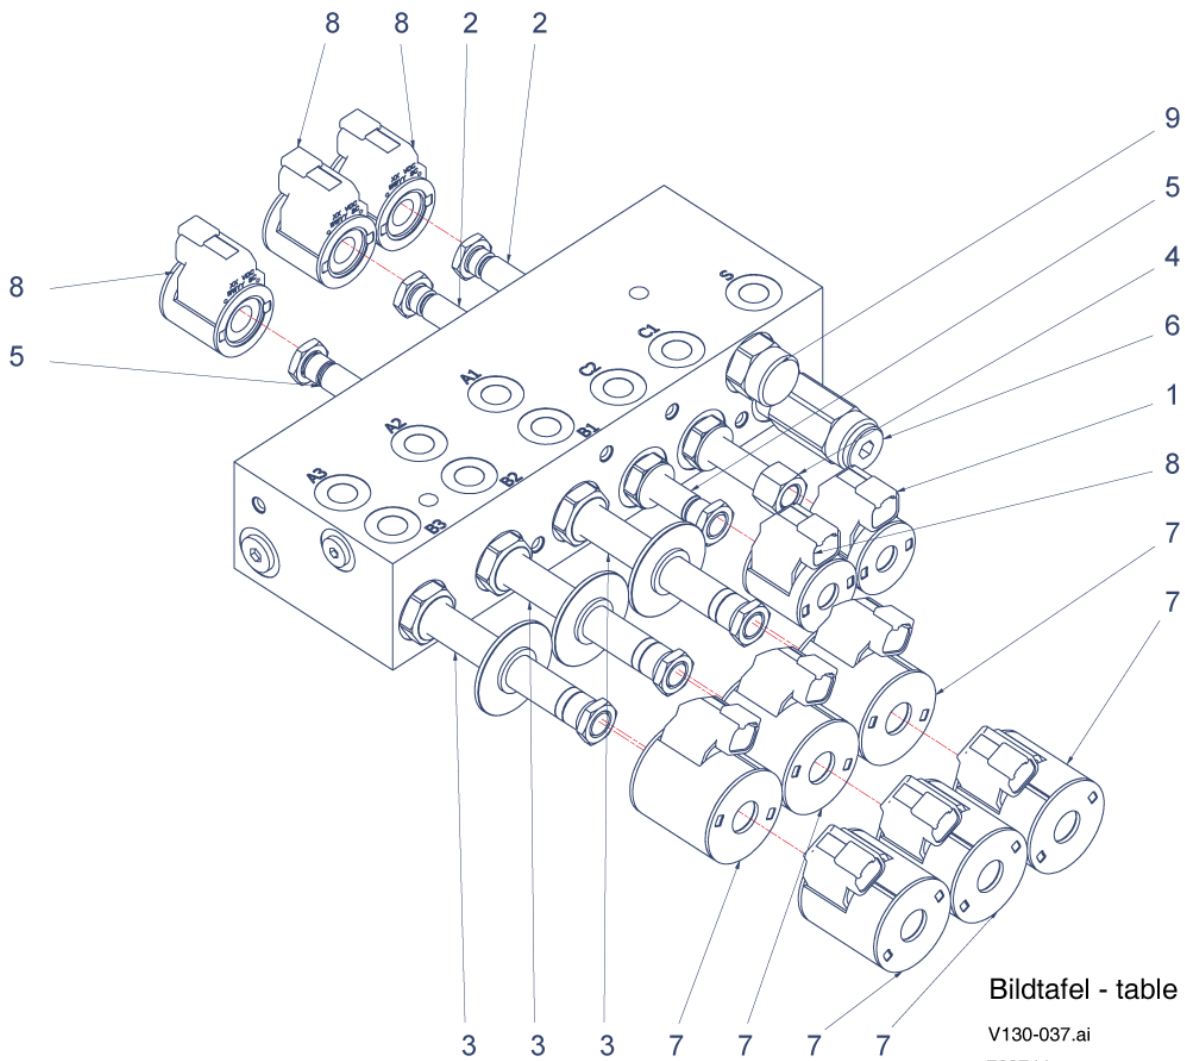

V 130

Bildtafel - table - No. 037

V130-037.ai
799744

02.05.12

Item no.	Article no.	Description	Quantity
1	798211	MAGNET	1,00
2	798212	MAGNET	2,00
3	798213	MAGNET	3,00
4	798214	MAGNET	1,00
5	798215	MAGNET	2,00
6	798216	VALVE	1,00
7	798217	MAGNET	6,00
8	798218	MAGNET	4,00
9	798220	VALVE	1,00