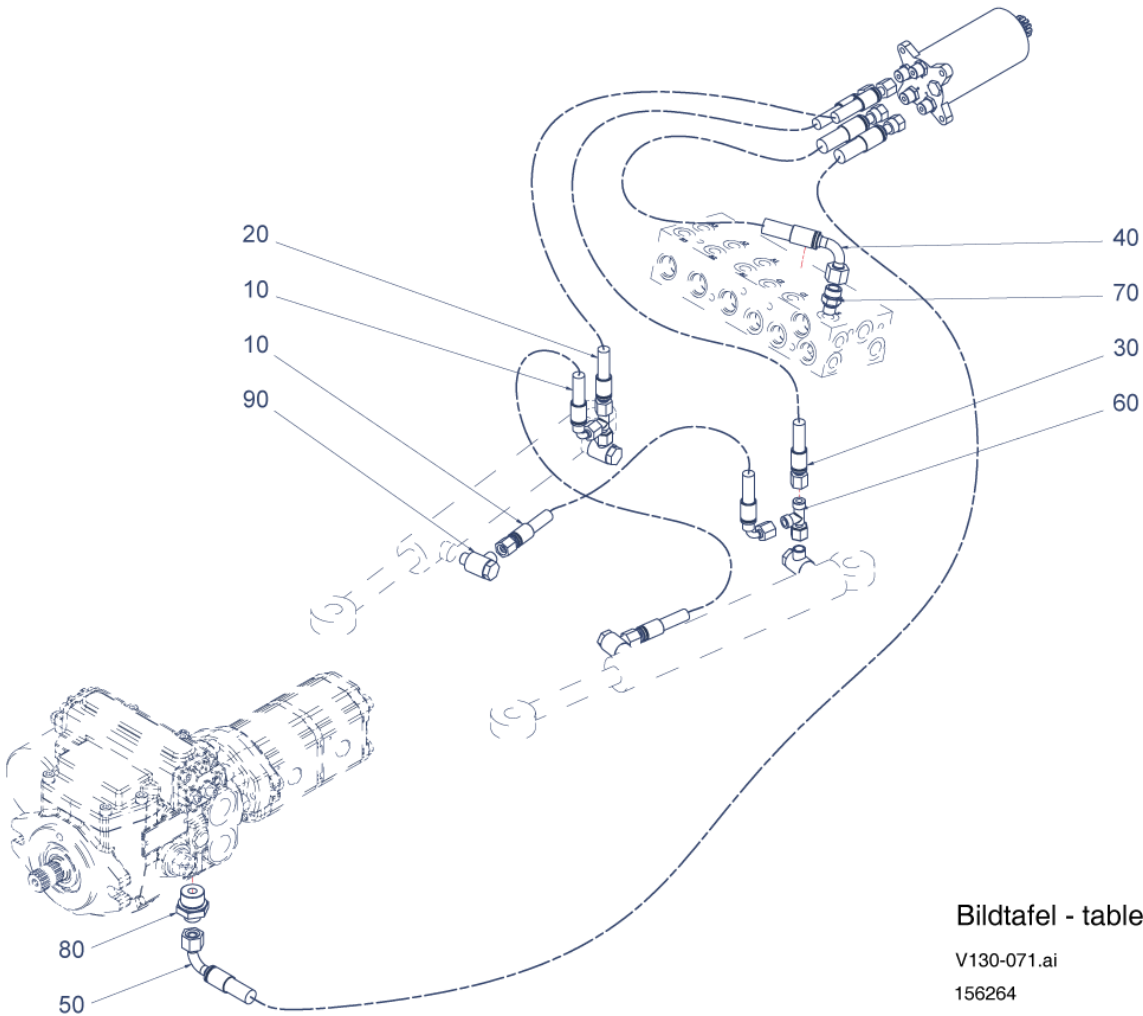

V 130

Bildtafel - table - No. 071

V130-071.ai
156264

18.04.12

Item no.	Article no.	Description	Quantity
10	800096	HYDRAULIC HOSE	2,00
20	800097	HYDRAULIC HOSE	1,00
30	800098	HYDRAULIC HOSE	1,00
40	800099	HYDRAULIC HOSE	1,00
50	800100	HYDRAULIC HOSE	1,00
60	800101	DISTRIBUTOR	2,00
70	800102	STRAIGHT SCREW-IN FITTING	1,00
80	800103	STRAIGHT SCREW-IN FITTING	1,00
90	800074	SWIVELING SCREW-FITTING	4,00