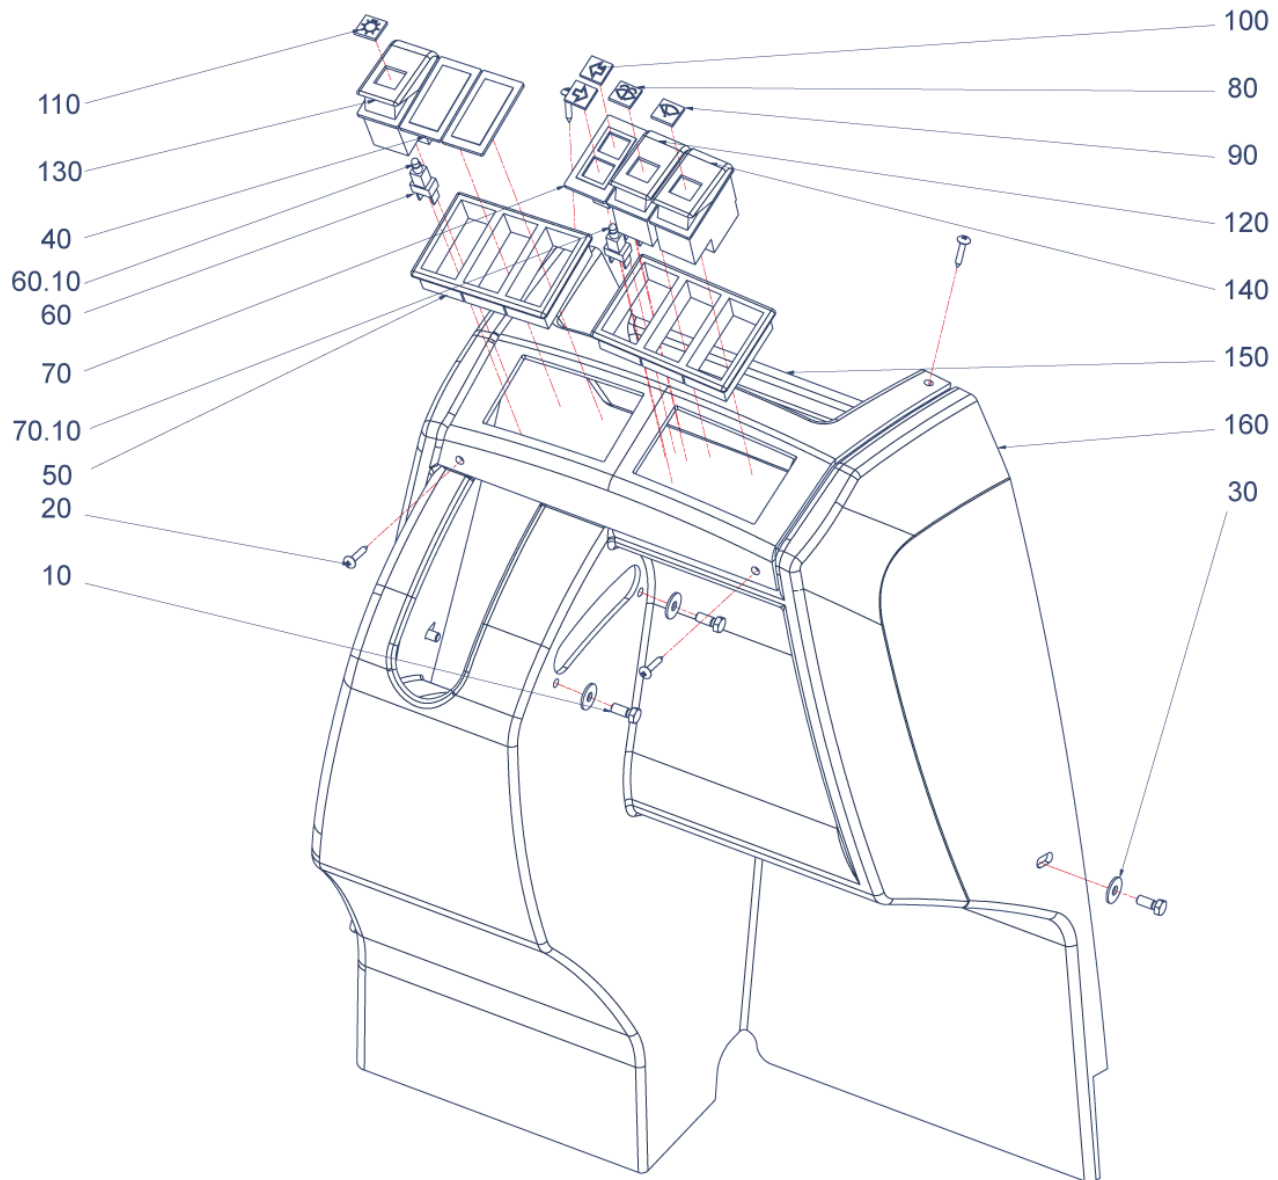

V 130

Bildtafel - table - No. 015

V130-015.ai
156242

13.04.12

Item no.	Article no.	Description	Quantity
10	011500	6-HEAD SCREW	4,00
20	800162	SCREW	4,00
30	800163	SHIM	4,00
150	155304	COVER	1,00
160	155306	STEERING COLUMN COVER	1,00