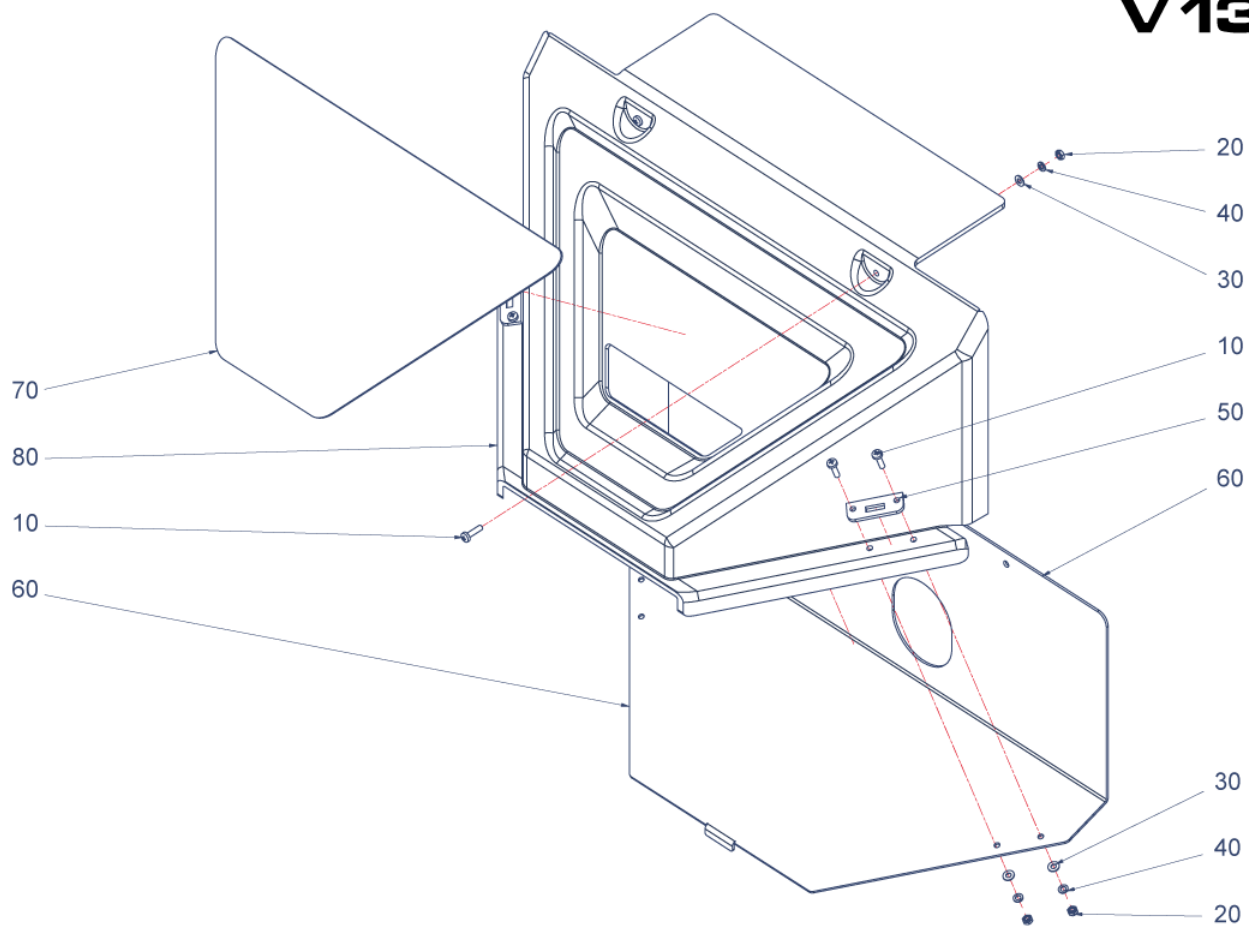

V130

Bildtafel - table - No. 067

V130-067.ai
156262

18.04.12

Item no.	Article no.	Description	Quantity
10	022989	LENS HEAD SCREW	6,00
20	011571	6-HEAD NUT	6,00
30	027177	SHIM	6,00
40	795453	SPRING RING	6,00
50	155262	FLAP	2,00
60	155269	SHEET METAL	1,00
70	155270	PERFORATED PLATE	1,00
80	155305	COVER	1,00