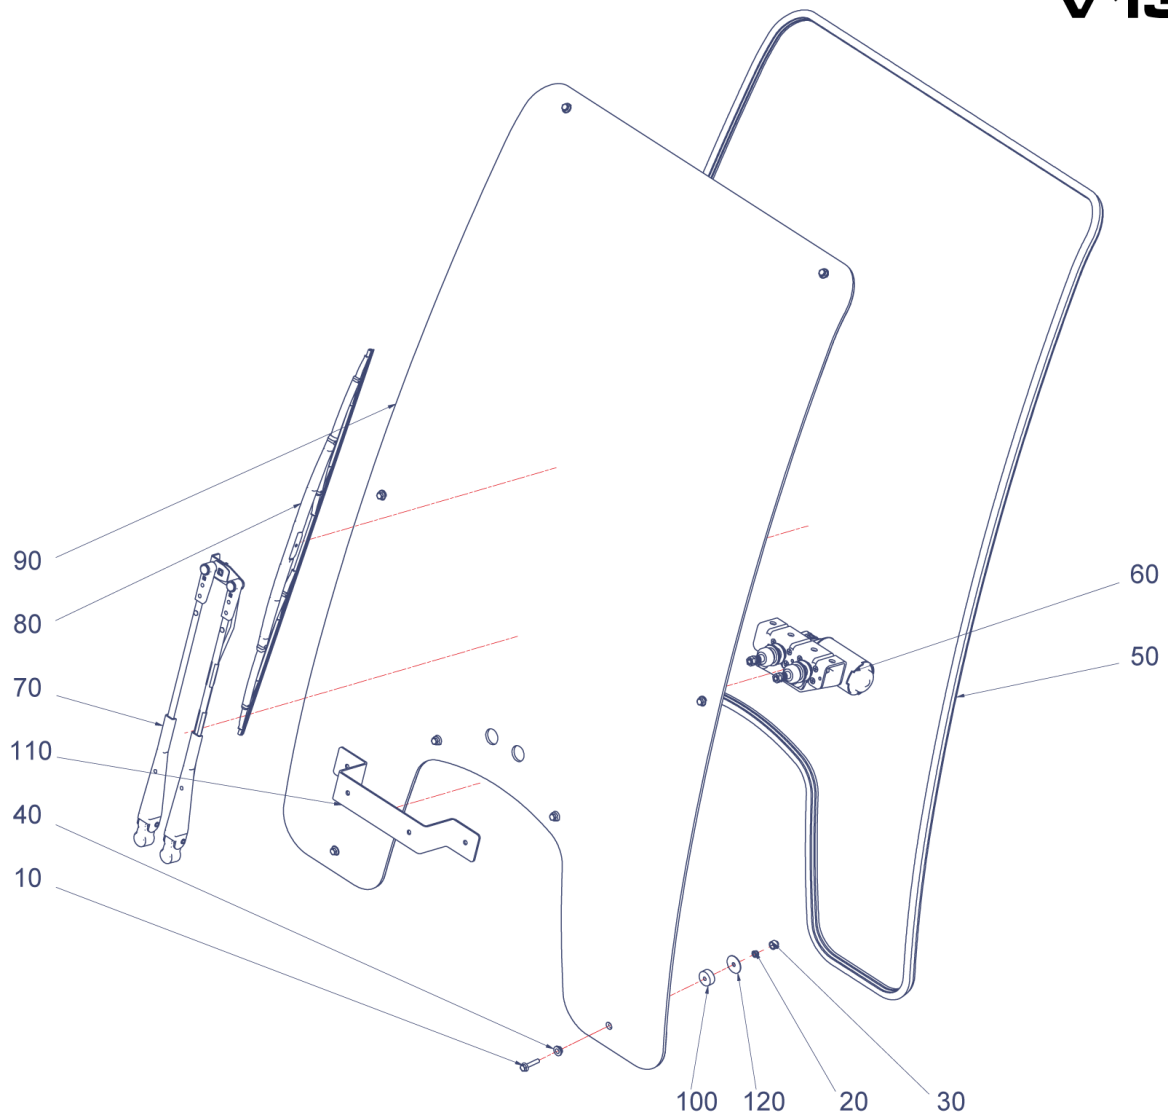

V130

Bildtafel - table - No. 013

V130-013.ai
152156

17.09.13

Item no.	Article no.	Description	Quantity
10	800161	HEXAGON FLANGE BOLT	8,00
20	025057	FUSE NUT	8,00
30	131941	BONNET	8,00
40	798010	PLASTIC HOLDER WINDSHIELD	8,00
50	790772	CLAMPING PROFILE	3,00
60	798009	WIPER MOTOR	1,00
70	798008	WIPER LEVER	1,00
80	798007	WIPER BLADE	1,00
90	798006	WINDSHIELD	1,00
100	798187	RUBBER DISC INSIDE WINDSHIELD	8,00
110	799986	LICENSE PLATE BRACKET	1,00
120	801508	SHIM	8,00