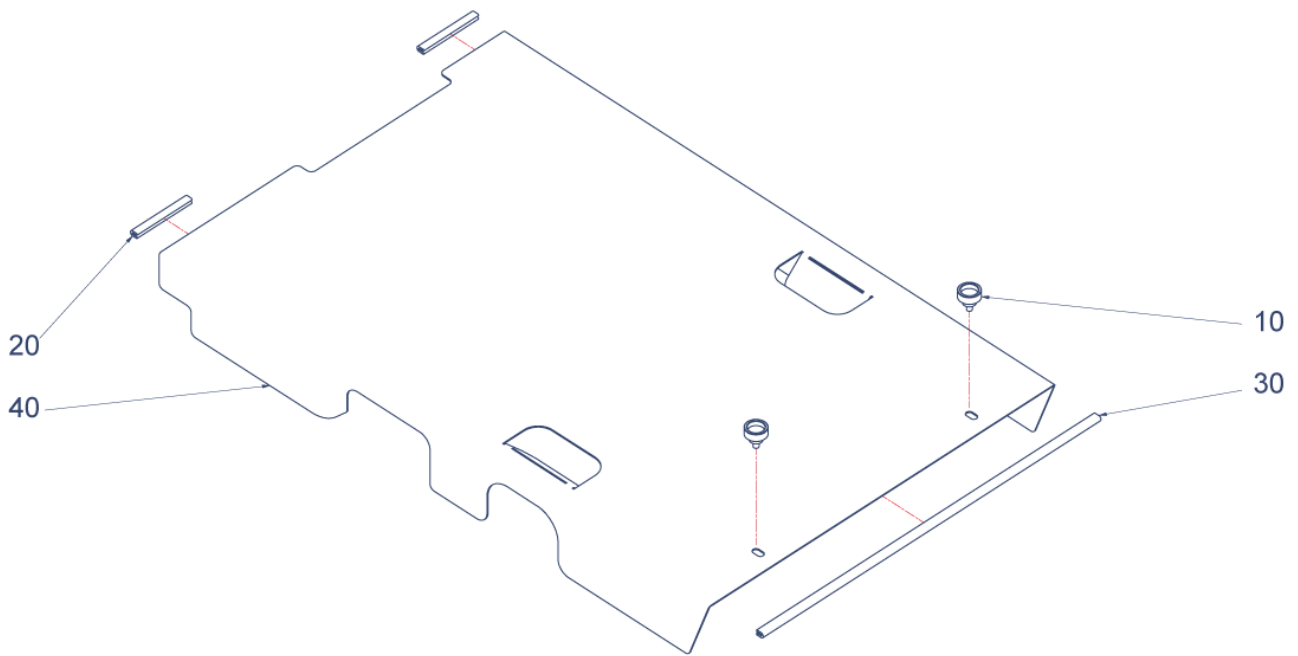

V 130

Bildtafel - table - No. 047

V130-047.ai
156252

16.04.12

Item no.	Article no.	Description	Quantity
10	800050	KNURLED SCREW	2,00
20	800051	EDGE PROTECTION	2,00
30	800052	EDGE PROTECTION	1,00
40	155268	ENGINE COVER	1,00