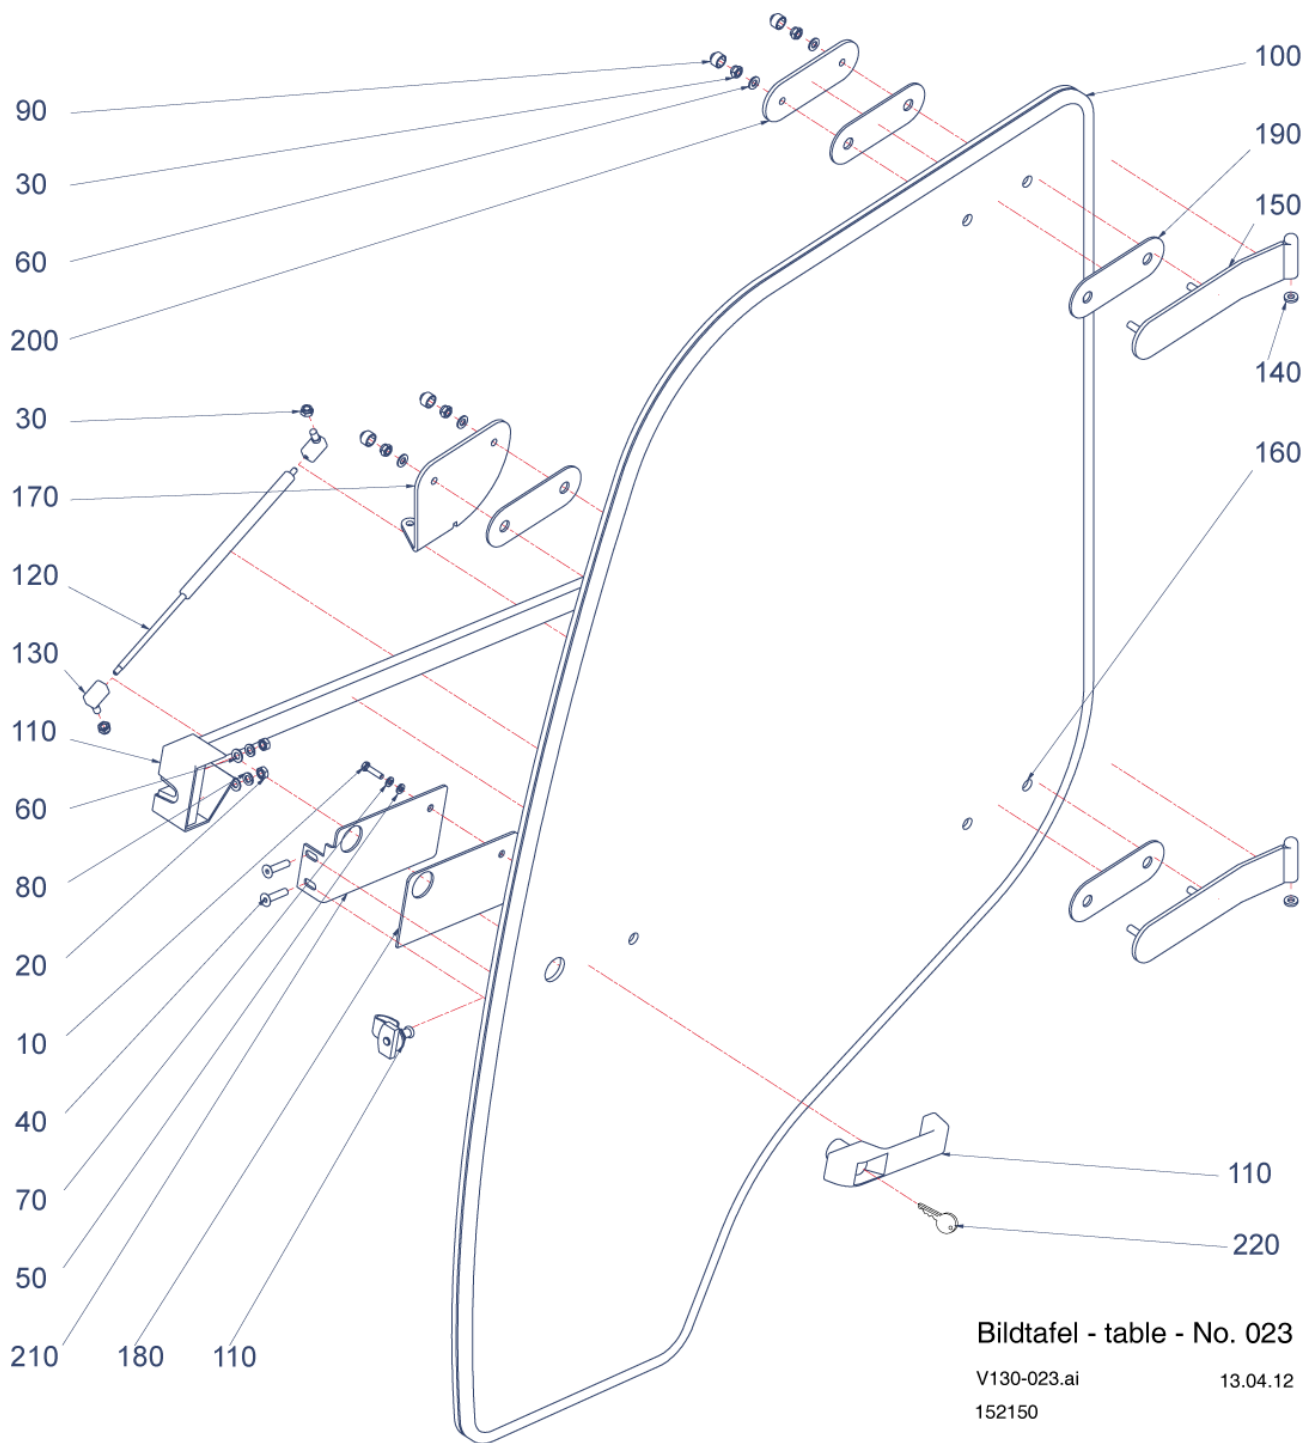

V130

Item no.	Article no.	Description	Quantity
10	011888	Screw	1,00
20	011579	6-HEAD NUT	2,00
30	025058	FUSE NUT	6,00
40	799847	HEX SCREW WITH NUT	2,00
50	010887	SHIM	1,00
60	010044	SHIM	6,00
70	011139	SPRING RING	1,00
80	011140	SPRING RING	2,00
90	023241	BONNET	4,00
100	790772	CLAMPING PROFILE	5,00
110	798164	DOOR LOCK LEFT	1,00
120	798185	GAS PRESSURE SPRING DOOR LEFT AND RIGHT	1,00
120.10	802535	BALL CUP	2,00
130	023684	BALL PIVOT	2,00
140	799996	BRASS RING	2,00
150	798650	HINGE FOR DOOR LEFT	2,00
160	798011	DOOR LEFT	1,00
170	799850	PLATE FOR DOOR	1,00
180	799851	RUBBER FOR DOOR	1,00
190	798165	RUBBER	4,00
200	155274	DOOR PANEL	1,00
210	798664	PLATE FOR LOCK	1,00
220	798732	DOOR KEY	1,00