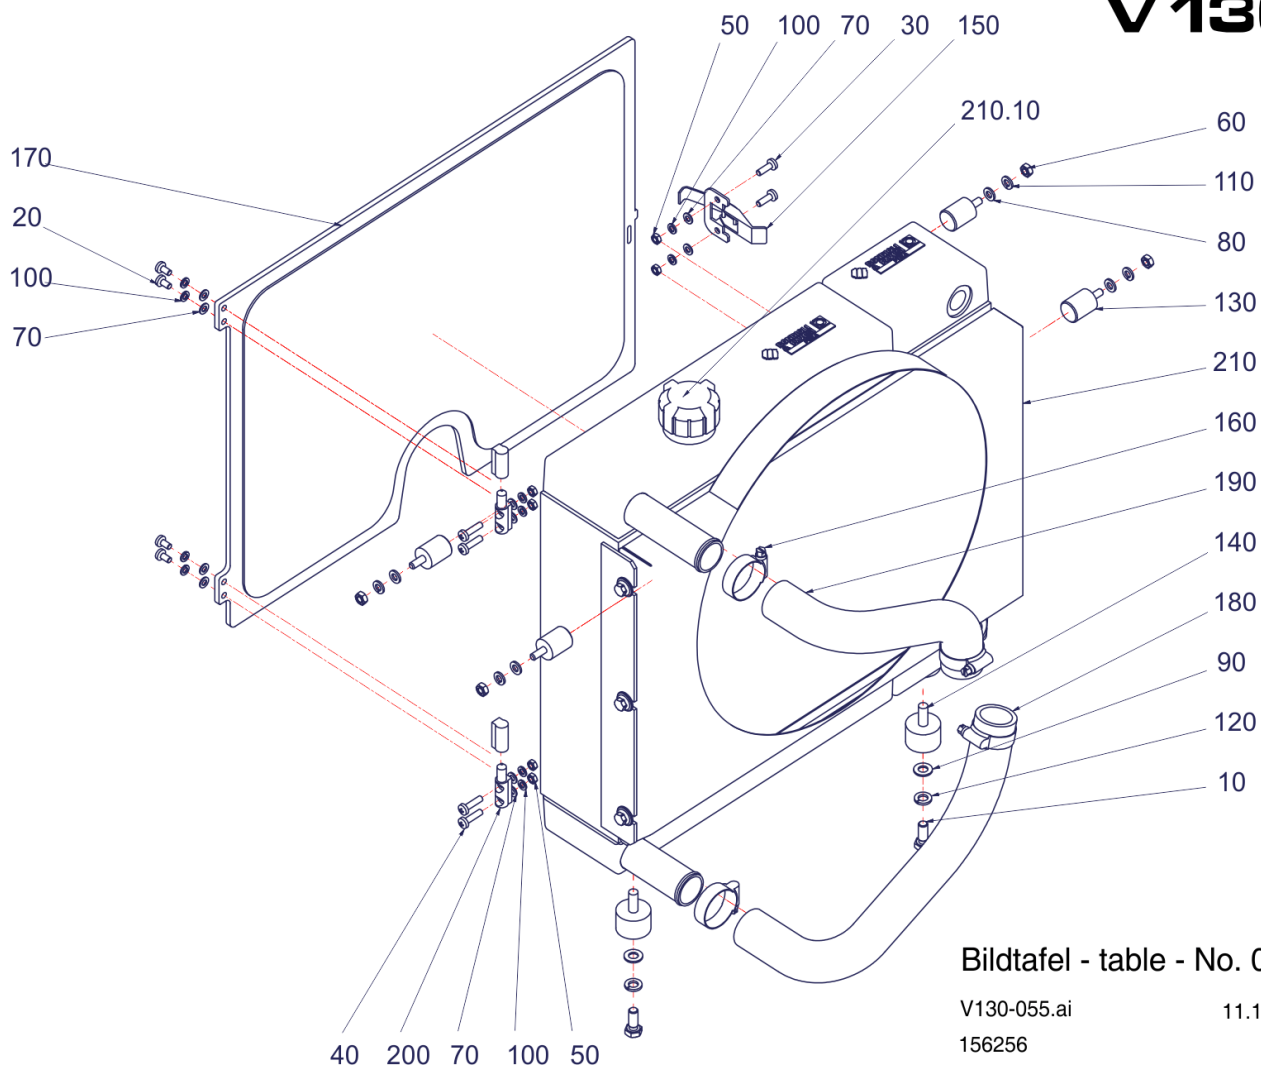

V130

Bildtafel - table - No. 055

V130-055.ai
156256

11.10.12

Item no.	Article no.	Description	Quantity
10	011511	6-HEAD SCREW	2,00
20	800198	SCREW	4,00
30	800154	SCREW	2,00
40	800189	SCREW	4,00
50	011576	6-HEAD NUT	6,00
60	011577	6-HEAD NUT	4,00
70	010885	SHIM	10,00
80	010887	SHIM	4,00
90	010044	SHIM	2,00
100	011138	SPRING RING	10,00
110	011139	SPRING RING	4,00
120	011140	SPRING RING	2,00
130	800061	RUPPER BUMBER	4,00
140	800062	RUPPER BUMBER	2,00
150	800063	CLAMP	1,00
160	798195	HOSE CLAMP RADIATOR HOSE	4,00
170	800299	FRAME COOLER	1,00
180	798193	COOLER LINE RETURN FLOW	1,00
190	798194	COOLER LINE FORWADR FLOW	1,00
200	800064	HINGE	2,00
210	798192	RADIATOR	1,00
210.10	801180	COOLER CAP V130	1,00