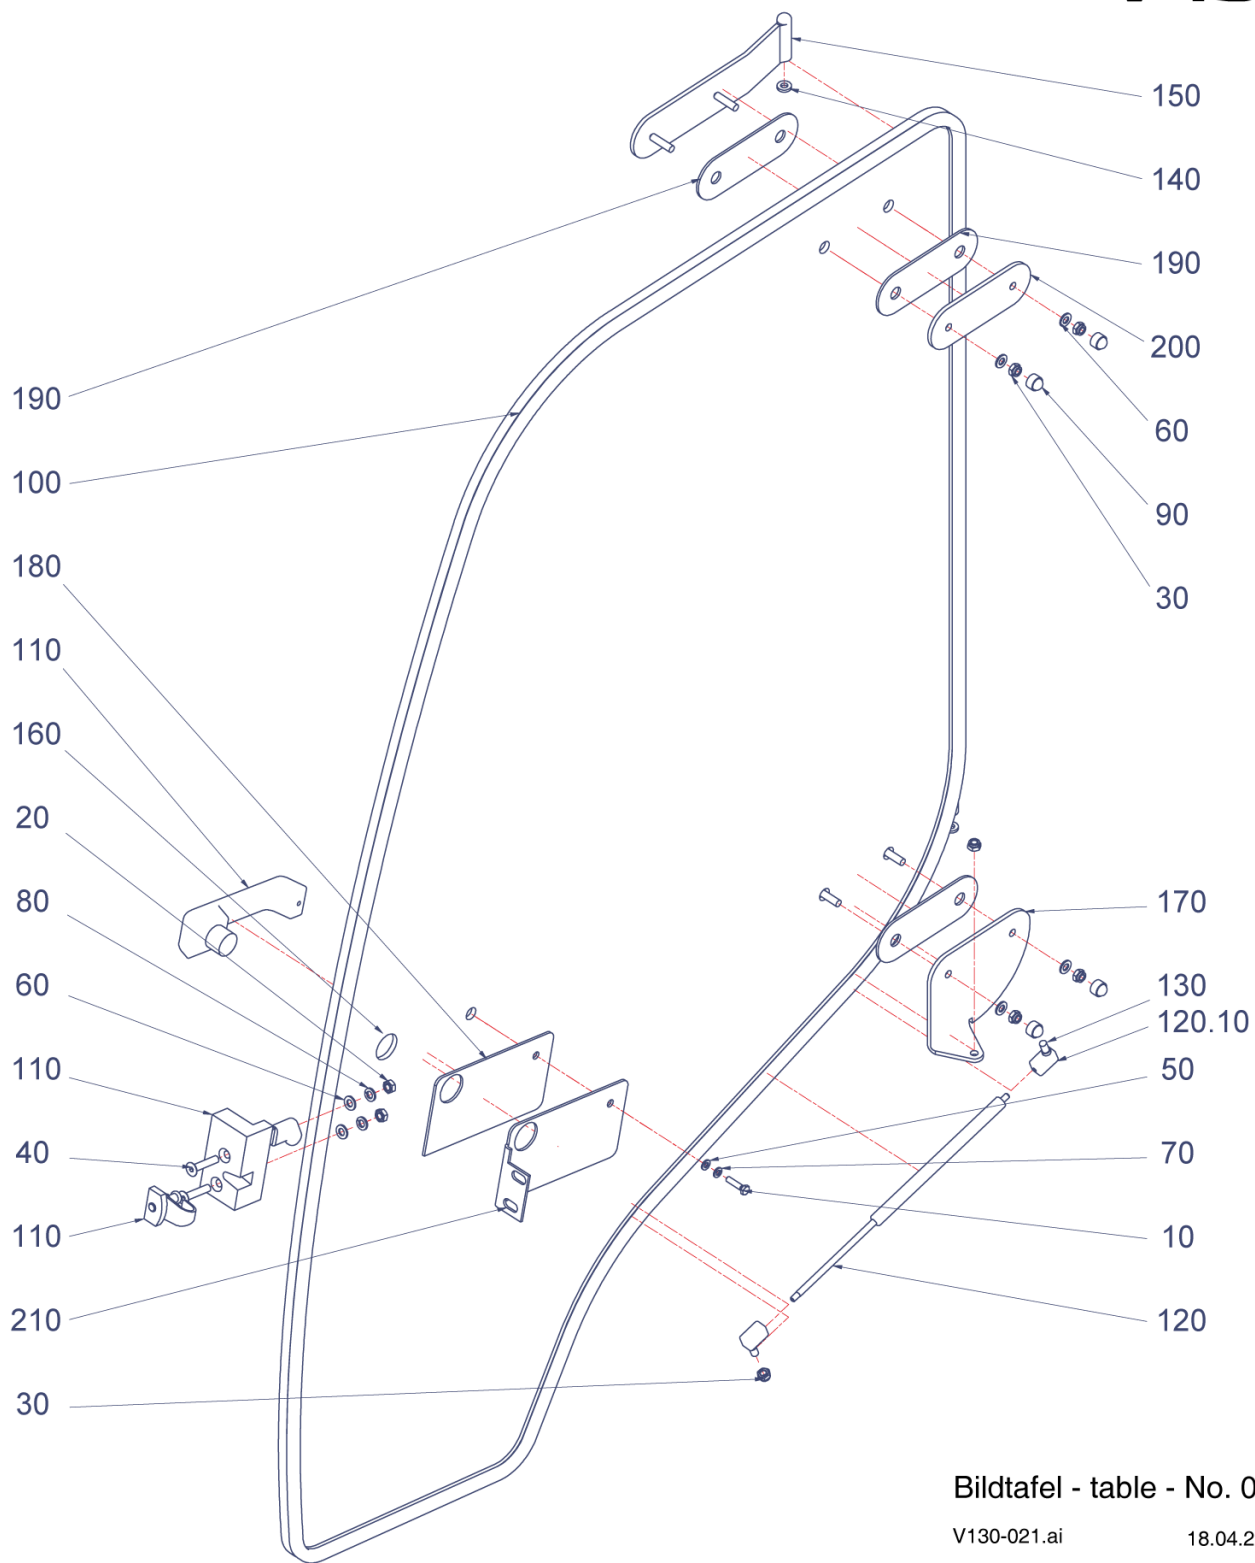

V130

Bildtafel - table - No. 021

V130-021.ai

18.04.2017

152149

Item no.	Article no.	Description	Quantity
10	011888	Screw	1,00
20	011579	6-HEAD NUT	2,00
30	025058	FUSE NUT	6,00
40	800168	COUNTERSUNK SOCKET SCREW	2,00
50	010887	SHIM	1,00
60	010044	SHIM	6,00
70	011139	SPRING RING	1,00
80	011140	SPRING RING	2,00
90	023241	BONNET	4,00
100	790772	CLAMPING PROFILE	5,00
110	798186	DOOR LOCK RIGHT	1,00
120	798185	GAS PRESSURE SPRING DOOR LEFT AND RIGHT	1,00
120.10	802535	BALL CUP	2,00
130	023684	BALL PIVOT	2,00
140	799996	BRASS RING	2,00
150	798665	HINGE FOR DOOR RIGHT	2,00
160	798012	DOOR RIGHT	1,00
170	798640	PLATE FOR DOOR	1,00
180	799851	RUBBER FOR DOOR	1,00
190	798165	RUBBER	4,00
200	155274	DOOR PANEL	1,00
210	155276	DOOR PANEL LEFT	1,00