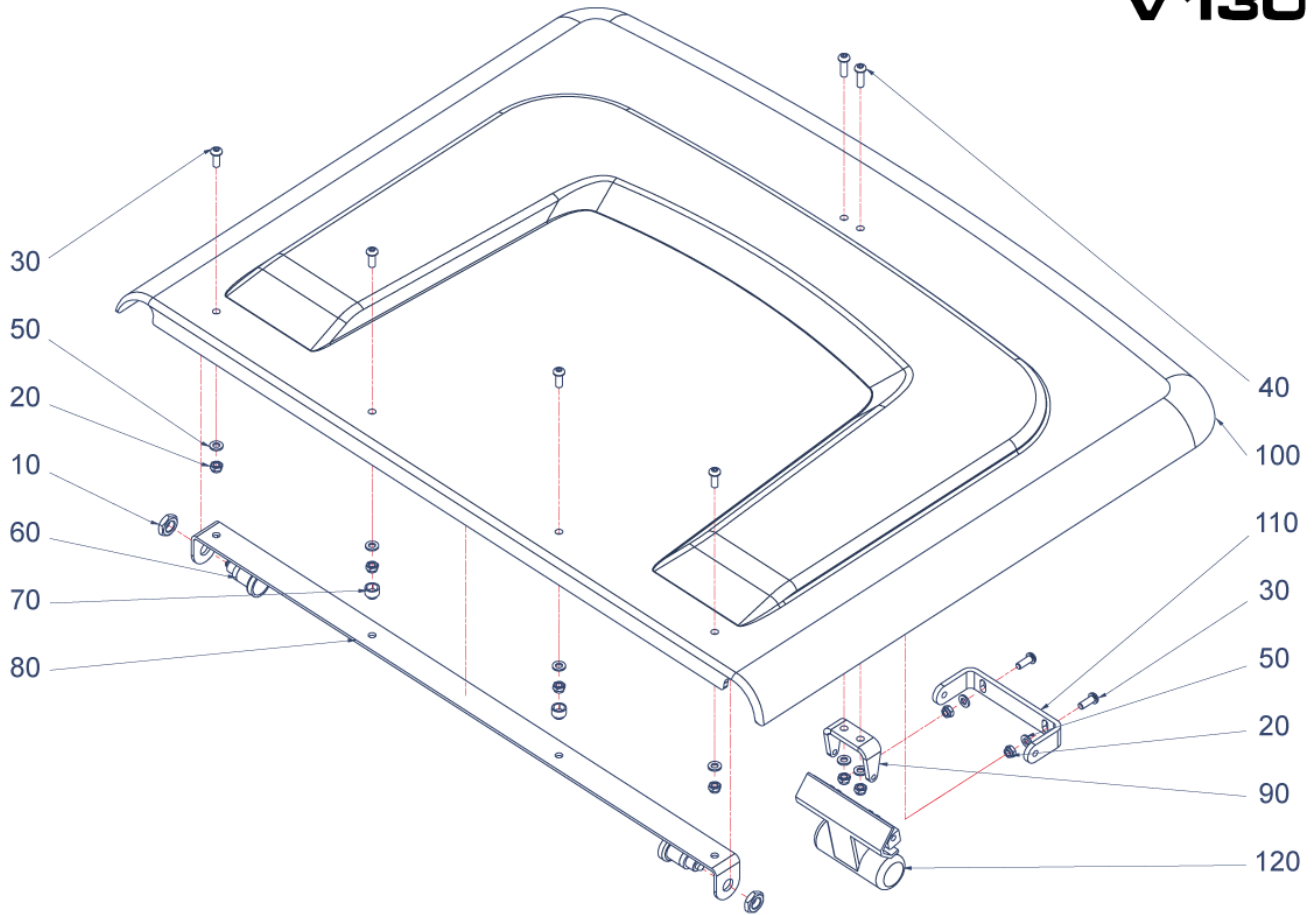

V130

Bildtafel - table - No. 019

V130-019.ai
152152

13.04.12

Item no.	Article no.	Description	Quantity
10	010098	6-HEAD NUT	2,00
20	025057	FUSE NUT	8,00
30	800152	SCREW	6,00
40	800167	INNER-6-HEAD SCREW	2,00
50	010887	SHIM	8,00
60	796962	DETENT PIN	2,00
70	131941	BONNET	2,00
80	798117	HOLDER	1,00
90	799205	PLATE FOR ROOF	1,00
100	798118	ROOF	1,00
110	799995	PLATE FOR GRIP	1,00
120	798239	HANDGRIP TILTING SUNROOF	1,00