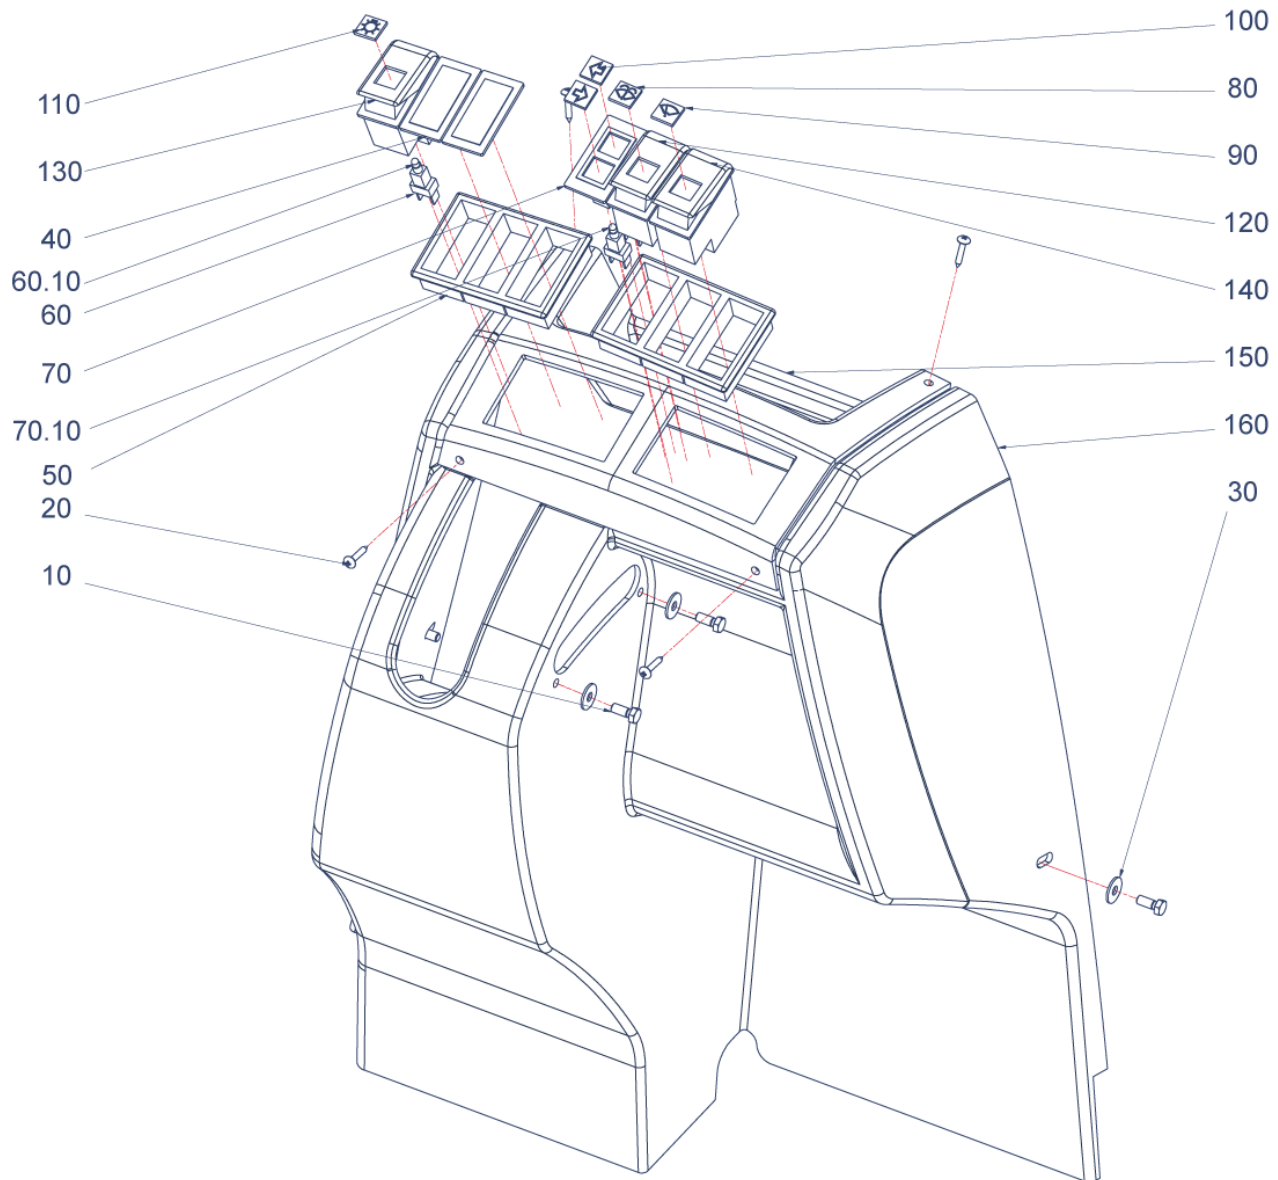

**V 130**

Bildtafel - table - No. 015

V130-015.ai  
156242

13.04.12

Item no.	Article no.	Description	Quantity
10	011500	6-HEAD SCREW	4,00
20	800162	SCREW	4,00
30	800163	SHIM	4,00
40	799987	COVER	2,00
50	799988	FRAME TUMBLER SWITCH 3-FOLD	2,00
60	797238	LAMP HOLDER WITH LAMP FOR SWITCH	3,00
60.10	012020	BULB FOR MOTOR VEHICLE	3,00
70	141942	WARNING LIGHT WITH LAMP	1,00
70.10	012020	BULB FOR MOTOR VEHICLE	0,00
80	799989	SYMBOL	1,00
90	799990	SYMBOL	1,00
100	799991	SYMBOL	2,00
110	788595	SYMBOL	1,00
120	798069	SWITCH	1,00
130	028767	SWITCH LIGHT	1,00
140	798174	SWITCH WASHER	1,00
150	155304	COVER	1,00
160	155306	STEERING COLUMN COVER	1,00