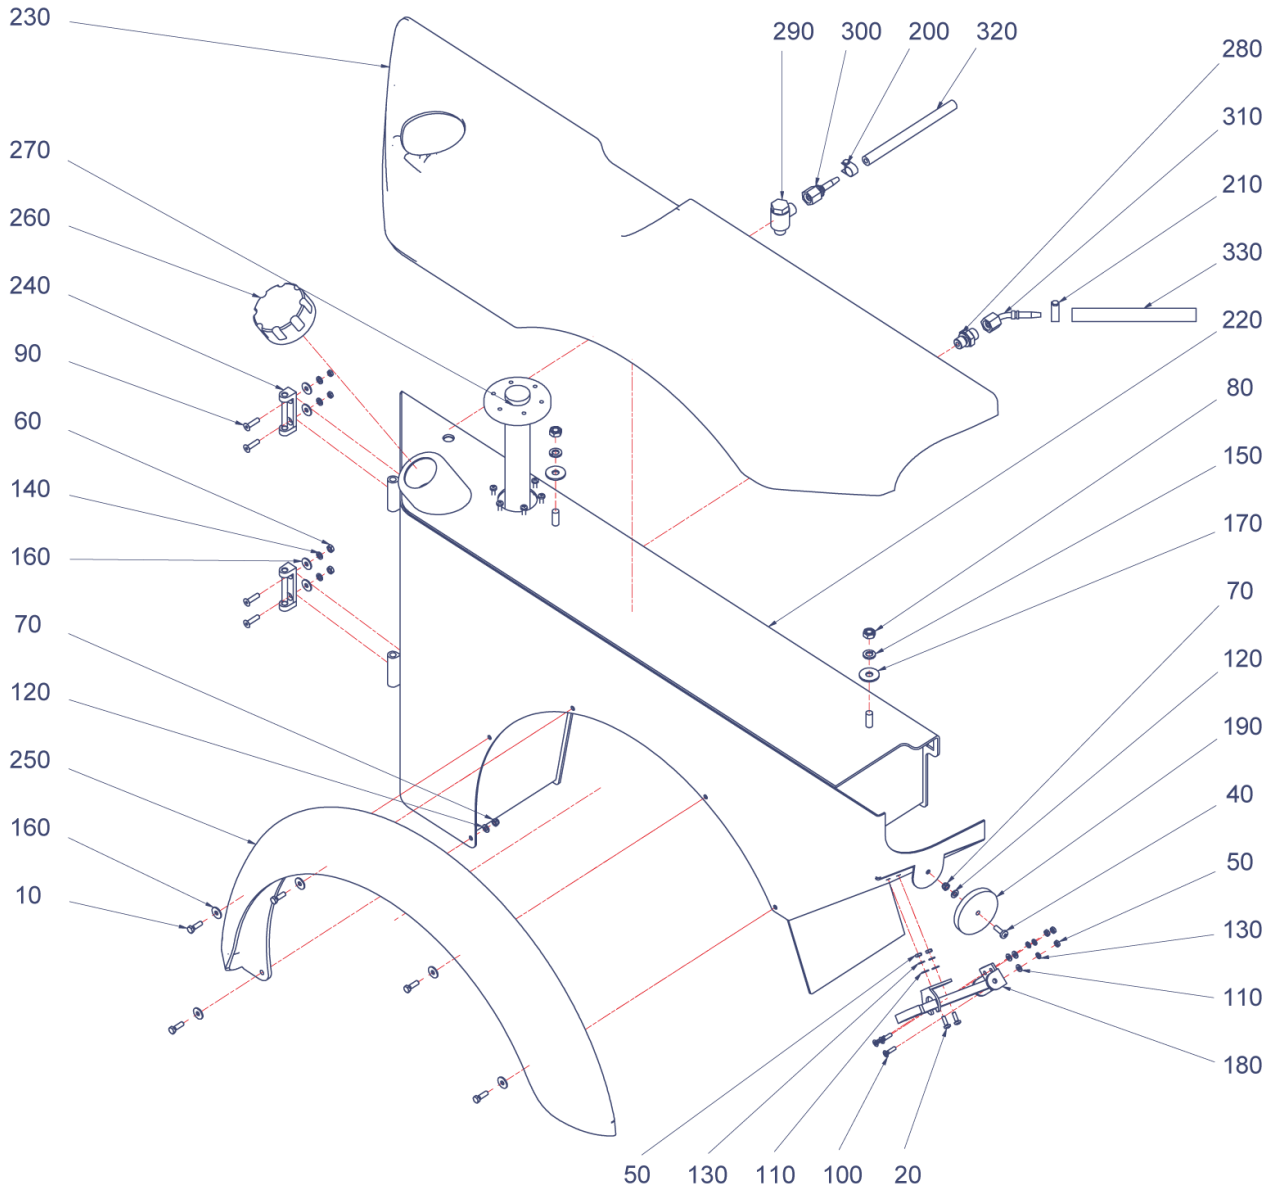

V130

Bildtafel - table - No. 061

V130-061.ai
156259

30.09.14

Item no.	Article no.	Description	Quantity
10	011153	6-HEAD SCREW	5,00
20	800201	SCREW	2,00
30	800202	SCREW	6,00
40	800154	SCREW	1,00
50	011571	6-HEAD NUT	7,00
60	011576	6-HEAD NUT	2,00
70	011576	6-HEAD NUT	6,00
80	011579	6-HEAD NUT	2,00
90	800203	SCREW	4,00
100	800204	SCREW	3,00
110	027177	SHIM	5,00
120	010885	SHIM	6,00
130	795453	SPRING RING	5,00
140	011138	SPRING RING	4,00
150	011140	SPRING RING	2,00
160	800163	SHIM	9,00
170	800148	SHIM	2,00
180	800069	HOOD HOLDER LARGE	1,00
190	800054	REFLECTOR	1,00
200	800070	CLAMP	1,00
210	800012	PLUG	1,00
220	798957	FUEL TANK	1,00
230	800071	SIDE PART LEFT	1,00
250	155300	FENDER REAR LEFT	1,00
260	798179	TANK COVER	1,00
270	798180	FUEL CAP	1,00
280	800073	STRAIGHT SCREW-IN FITTING	1,00
290	800074	SWIVELING SCREW-FITTING	1,00
300	800075	STRAIGHT FITTING	1,00
310	800076	SCREW JOINT	1,00
320	800077	HOSE	1,00
330	800047	FUEL HOSE	1,00