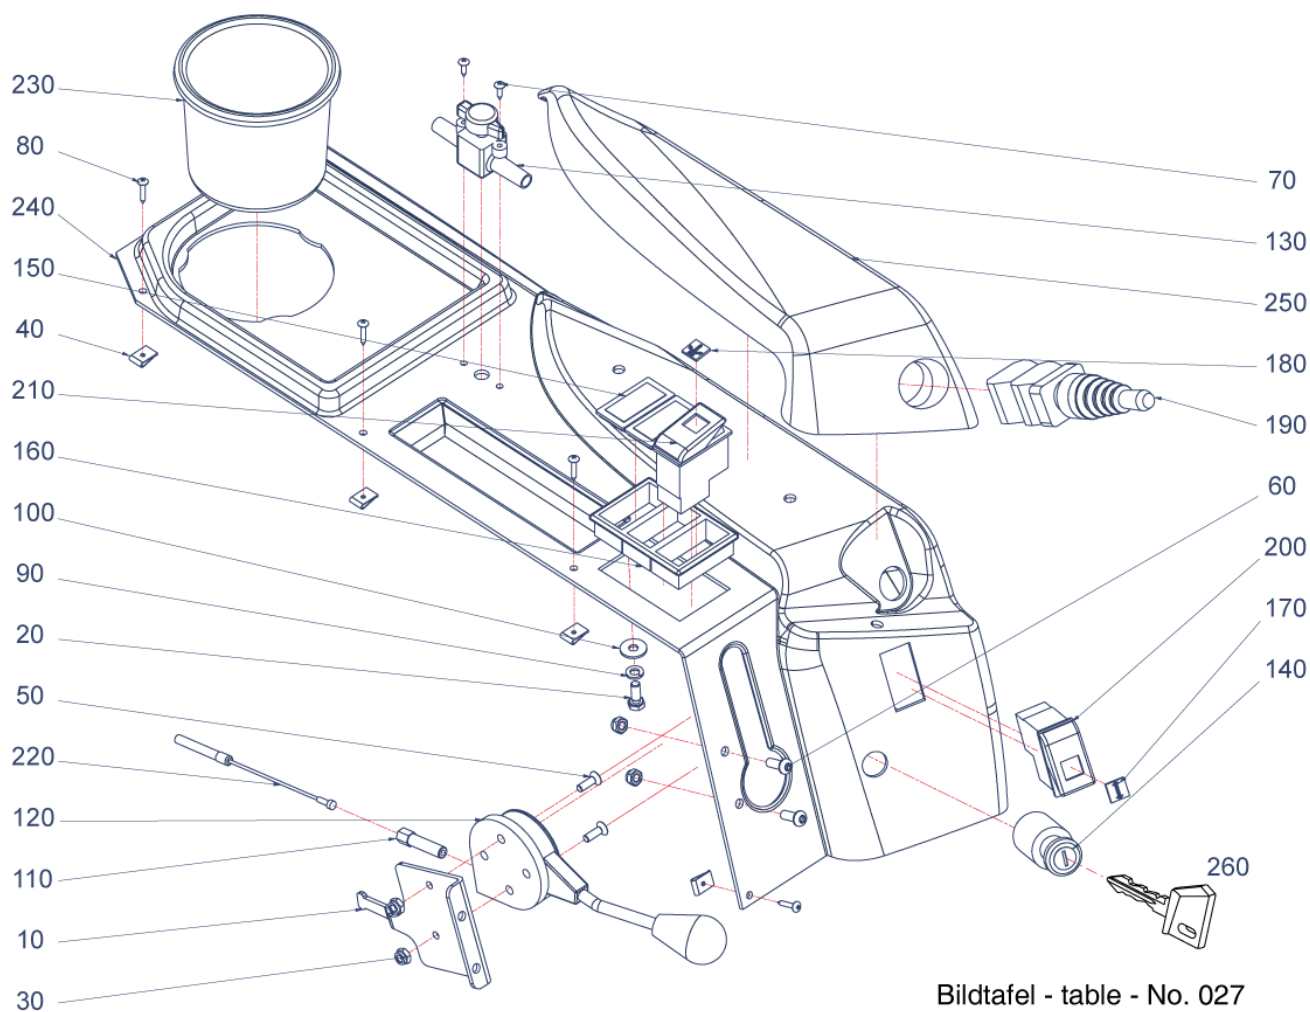

V130

Bildtafel - table - No. 027

V130-027.ai
152155

13.04.12

Item no.	Article no.	Description	Quantity
10	155130	HOLDER	1,00
20	011503	6-HEAD SCREW	2,00
30	025057	FUSE NUT	4,00
40	800014	CLIP	8,00
50	800171	SCREW	2,00
60	800152	SCREW	2,00
70	800172	SCREW	2,00
80	800162	SCREW	8,00
90	011139	SPRING RING	2,00
100	800170	SHIM	2,00
110	800015	THRUST BEARING	1,00
120	798134	ADJUSTING LEVER	1,00
130	800016	HEATING TAP	1,00
130.10	801629	ADJUSTING KNOB	1,00
140	798201	IGNITION LOCK	1,00
140.10	798733	IGNITION KEY	2,00
150	799987	COVER	2,00
160	799988	FRAME TUMBLER SWITCH 3-FOLD	1,00
170	800003	SYMBOL	1,00
180	800017	SYMBOL	1,00
190	798202	JOYSTICK	1,00
200	798069	SWITCH	1,00
210	798069	SWITCH	1,00
220	798154	HAND THROTTEL CABLE	1,00
230	155303	BOTTLECAGE	1,00
240	155307	COVER	1,00
250	151990	ARM PAD	1,00
260	798733	IGNITION KEY	1,00