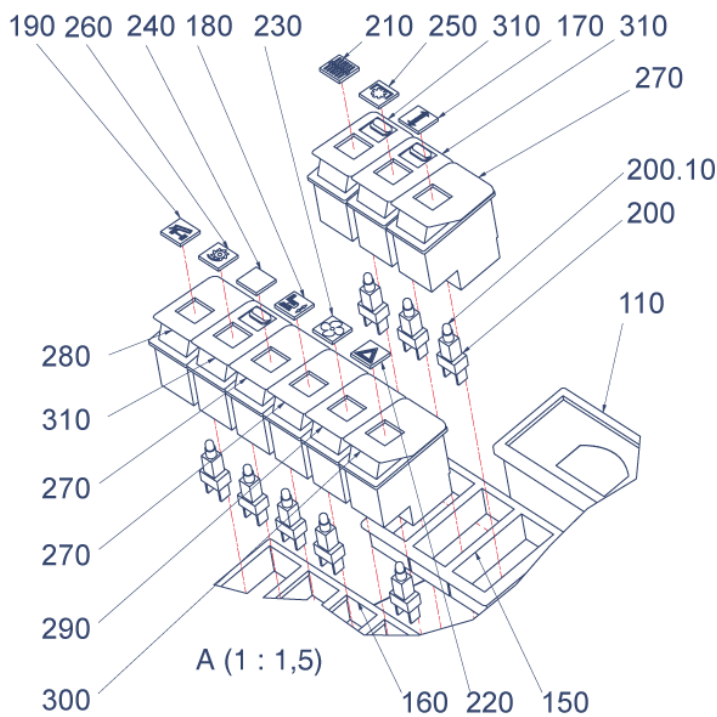

Bildtafel - table - No. 025

V130-025.ai
156245

13.04.12

Item no.	Article no.	Description	Quantity
30	011503	6-HEAD SCREW	3,00
40	011577	6-HEAD NUT	3,00
50	025057	FUSE NUT	7,00
60	800169	HEX SCREW WITH NUT	4,00
70	800152	SCREW	5,00
80	010887	SHIM	13,00
90	011139	SPRING RING	3,00
100	800170	SHIM	4,00
110	799997	DISPLAY INSTUMENT	1,00
120	799998	HEATING	1,00
125	802235	COVER PLATE	1,00
130	799999	NOZZLE	4,00
135	801209	NECK V130	1,00
140	799959	RUBBER STRIP	1,00
150	799988	FRAME TUMBLER SWITCH 3-FOLD	1,00
160	800002	FRAME TUMBLER SWITCH 6-FOLD	1,00
170	800003	SYMBOL	1,00
180	800004	SYMBOL	1,00
190	799755	SYMBOL	1,00
200	797238	LAMP HOLDER WITH LAMP FOR SWITCH	8,00
200.10	012020	BULB FOR MOTOR VEHICLE	8,00
210	800005	SYMBOL	1,00
220	800006	SYMBOL	1,00
230	800007	SYMBOL	1,00
240	800008	SYMBOL	1,00
250	800009	SYMBOL	1,00
260	800010	SYMBOL	1,00
270	030768	TUMBLER SWITCH	3,00
280	798069	SWITCH	1,00
290	028767	SWITCH LIGHT	1,00
300	798173	SWITCH HAZARD LIGHT	1,00
310	030735	SWITCH	3,00
320	799983	RUBBER STOPPER	1,00
330	800012	PLUG	1,00
340	800013	CONSOLE	1,00
350	155226	HEATING SHEET METALL	1,00
360	798170	TANK FOR WINDOW CLEANER	1,00
370	801209	NECK V130	1,00
380	155179	CONSOLE	1,00