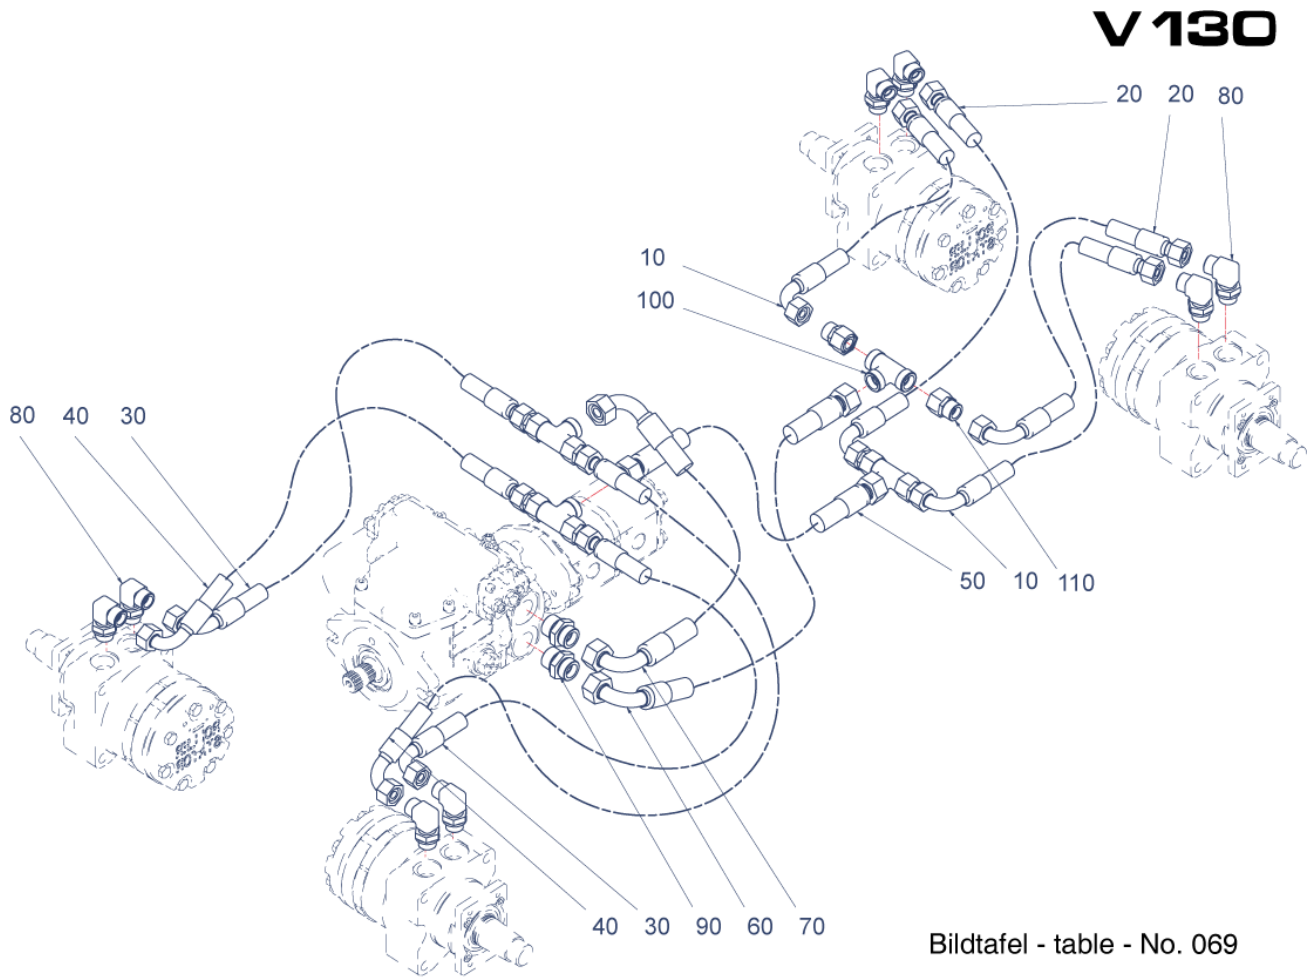

Bildtafel - table - No. 069

V130-069.ai
156263

18.04.12

Item no.	Article no.	Description	Quantity
10	800086	HYDRAULIC HOSE	2,00
20	800087	HYDRAULIC HOSE	2,00
30	800088	HYDRAULIC HOSE	2,00
40	800089	HYDRAULIC HOSE	2,00
50	800090	HYDRAULIC HOSE	1,00
60	800091	HYDRAULIC HOSE	1,00
70	800092	HYDRAULIC HOSE	1,00
80	800093	ANGLE FITTING	8,00
90	798401	NIPPLE	2,00
100	800094	T-NOZZLE	4,00
110	800095	STRAIGHT REDUCER FITTING	8,00