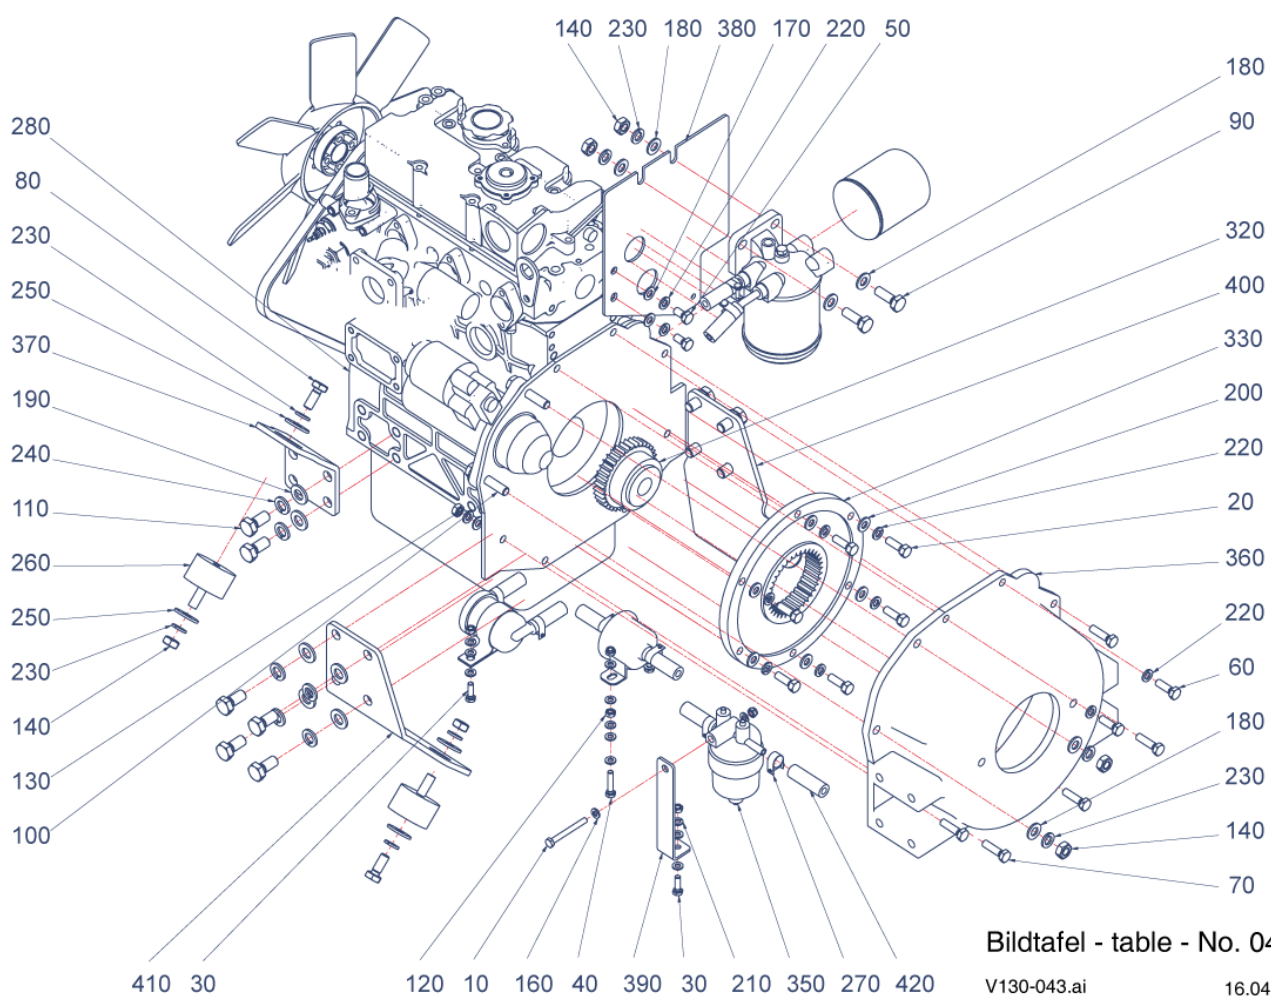

V130

Bildtafel - table - No. 043

V130-043.ai
798302

16.04.12

Item no.	Article no.	Description	Quantity
10	800182	6-HEAD SCREW	1,00
20	800183	6-HEAD SCREW	6,00
30	800149	HEX SCREW WITH NUT	2,00
40	027580	6-HEAD SCREW	2,00
50	011509	6-HEAD SCREW	2,00
60	011514	6-HEAD SCREW	2,00
70	011518	6-HEAD SCREW	5,00
80	011527	6-HEAD SCREW	4,00
90	011530	6-HEAD SCREW	2,00
100	800184	6-HEAD SCREW	2,00
110	011539	6-HEAD SCREW	12,00
120	011577	6-HEAD NUT	4,00
130	011579	6-HEAD NUT	5,00
140	011585	6-HEAD NUT	8,00
150	025057	FUSE NUT	3,00
160	010887	SHIM	14,00
170	010044	SHIM	7,00
180	010046	SHIM	8,00
190	010047	SHIM	12,00
200	800186	SHIM	6,00
210	011139	SPRING RING	4,00
220	011140	SPRING RING	15,00
230	010056	SPRING RING	12,00
240	010057	SPRING RING	12,00
250	800181	SHIM	8,00
260	800042	RUPPER BUMBER	4,00
270	800012	PLUG	8,00
280	800044	ENGINE	1,00
320	800045	GEAR WHEEL V130	1,00
330	799865	CLUTCH DISC	1,00
360	800046	FLYWHEEL HOUSING AND CLUTCH	1,00
360.10	800045	GEAR WHEEL V130	1,00
360.20	799865	CLUTCH DISC	1,00
370	155250	ENGINE MOUNT	2,00
380	155258	SHEET METAL	1,00
390	155264	HOLDER	1,00
400	155231	ENGINE MOUNT	1,00
410	155232	ENGINE MOUNT	1,00
420	800047	FUEL HOSE	1,00