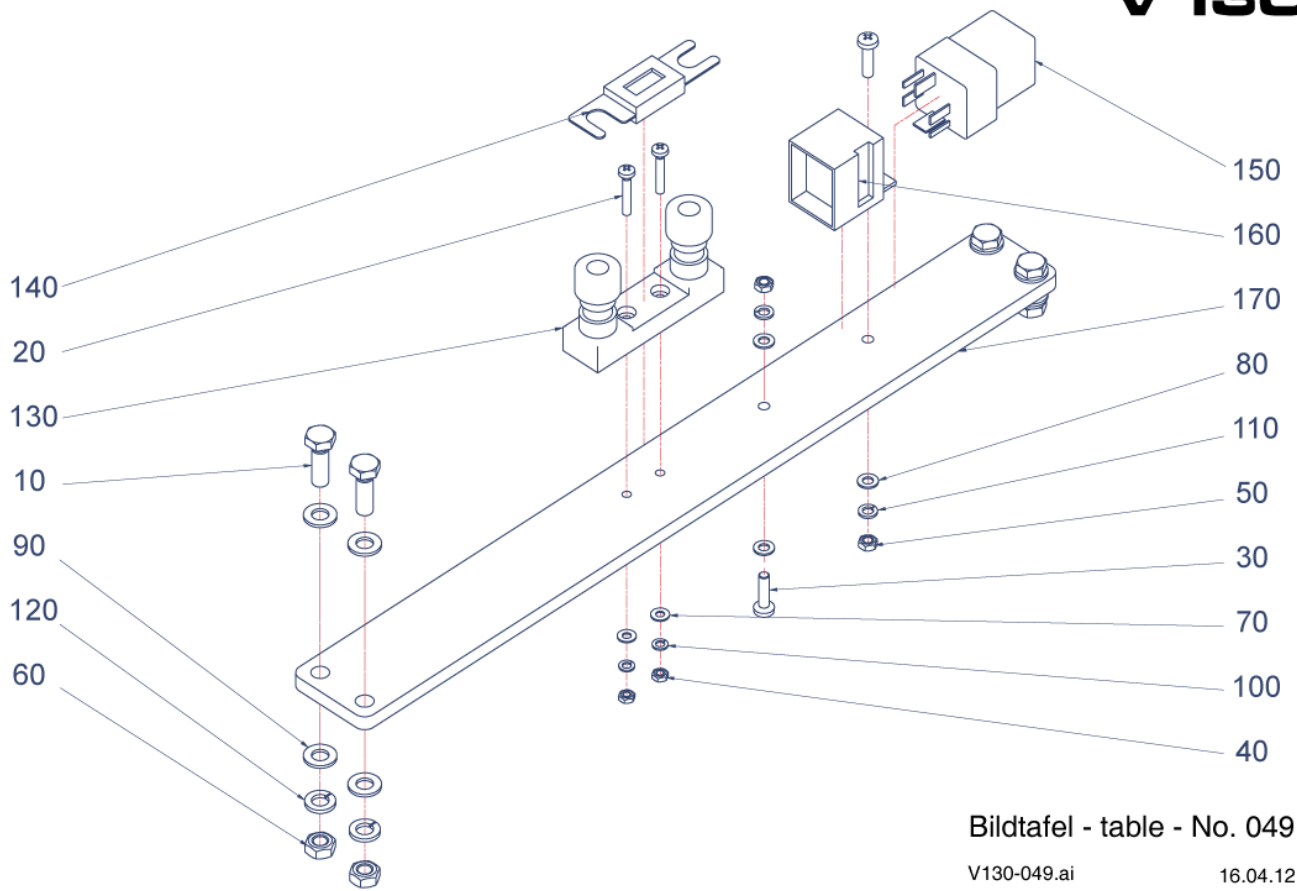

V 130

Bildtafel - table - No. 049

V130-049.ai

16.04.12

156253

Item no.	Article no.	Description	Quantity
10	011514	6-HEAD SCREW	4,00
20	800188	SCREW	2,00
30	800189	SCREW	2,00
40	011571	6-HEAD NUT	2,00
50	011576	6-HEAD NUT	2,00
60	011579	6-HEAD NUT	4,00
70	027177	SHIM	2,00
80	010885	SHIM	3,00
90	010044	SHIM	8,00
100	795453	SPRING RING	2,00
110	011138	SPRING RING	2,00
120	011140	SPRING RING	4,00
130	799682	FUSE HOLDER	1,00
140	799683	STRIP FUSE	1,00
150	798223	RELAY REAR	1,00
160	798750	RELAY HOLDER	1,00
170	155245	HOLDER	1,00
180	800330	CABLE SET V130	1,00