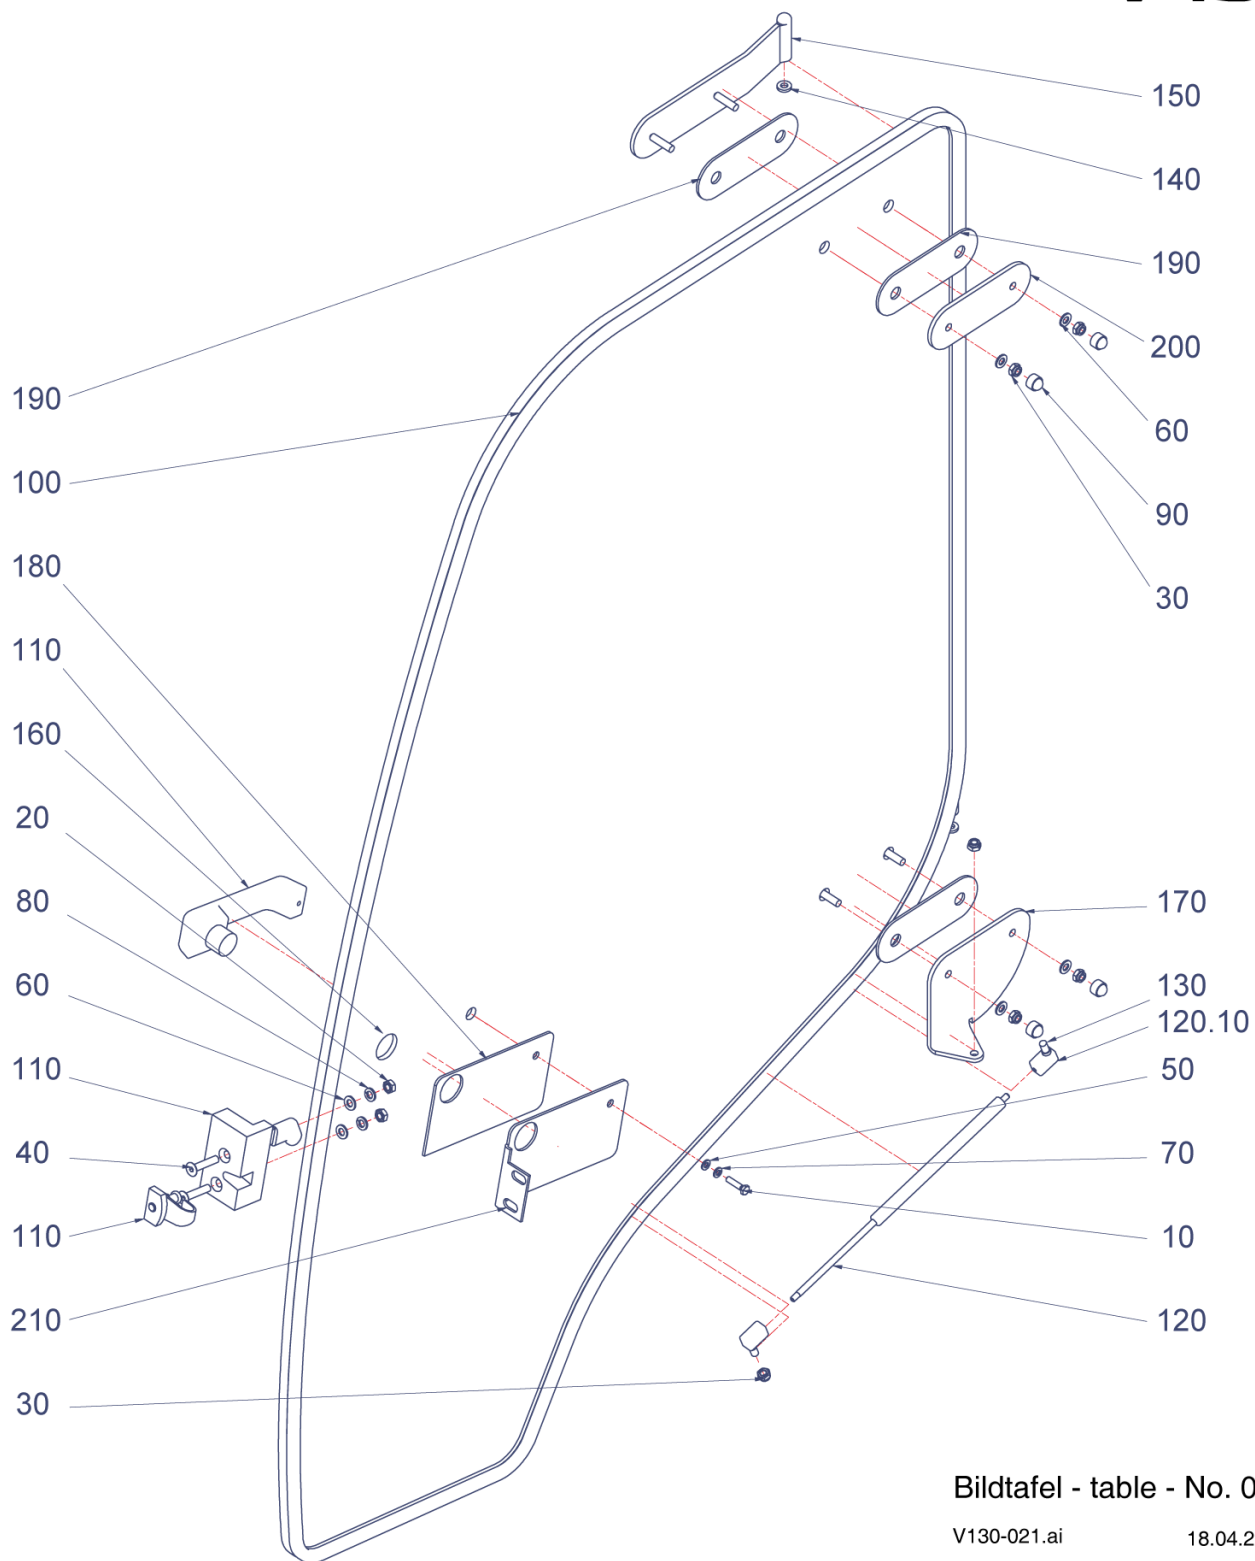

V130

Bildtafel - table - No. 021

V130-021.ai

18.04.2017

152149

Item no.	Article no.	Description	Quantity
10	011888	Screw	1,00
20	011579	6-HEAD NUT	2,00
30	025058	FUSE NUT	6,00
40	800168	COUNTERSUNK SOCKET SCREW	2,00
50	010887	SHIM	1,00
60	010044	SHIM	6,00
70	011139	SPRING RING	1,00
80	011140	SPRING RING	2,00
90	023241	BONNET	4,00
100	790772	CLAMPING PROFILE	5,00
110	798186	DOOR LOCK RIGHT	1,00
120	798185	GAS PRESSURE SPRING DOOR LEFT AND RIGHT	1,00
120.10	802535	BALL CUP	2,00
130	023684	BALL PIVOT	2,00
140	799996	BRASS RING	2,00
150	798665	HINGE FOR DOOR RIGHT	2,00
160	798012	DOOR RIGHT	1,00
170	798640	PLATE FOR DOOR	1,00
180	799851	RUBBER FOR DOOR	1,00
190	798165	RUBBER	4,00
200	155274	DOOR PANEL	1,00
210	155276	DOOR PANEL LEFT	1,00