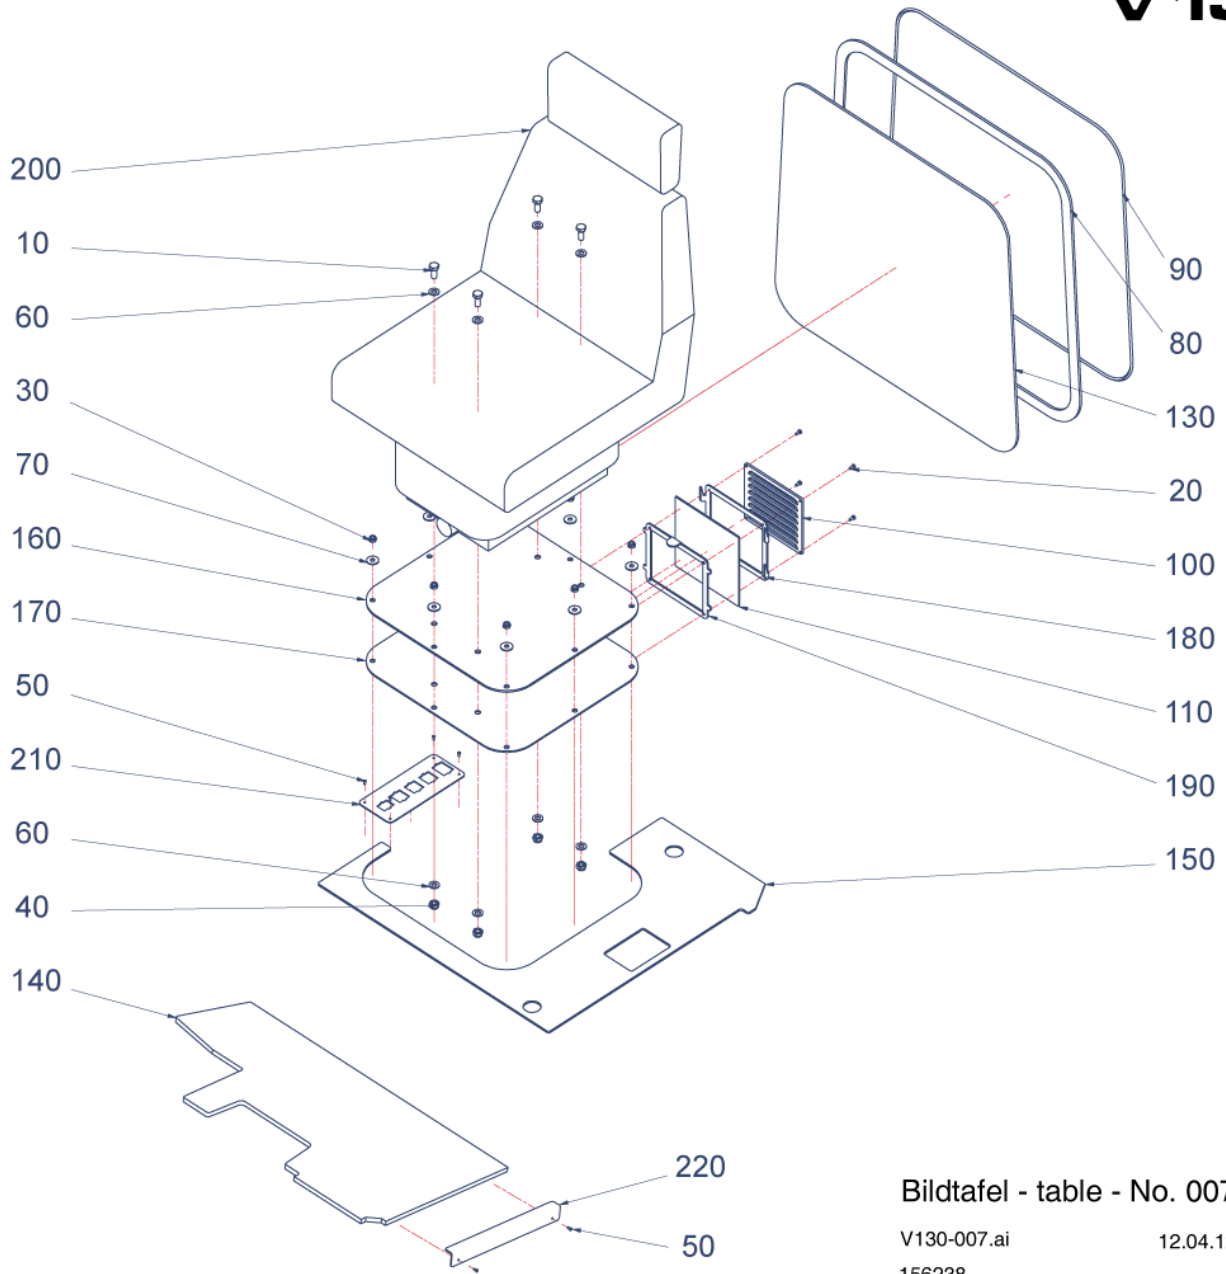

V130

Bildtafel - table - No. 007

V130-007.ai

12.04.12

156238

Item no.	Article no.	Description	Quantity
10	011527	6-HEAD SCREW	4,00
20	800146	SCREW	4,00
30	025058	FUSE NUT	8,00
40	028100	FUSE NUT	4,00
50	800147	BLANK RIVET	6,00
60	010046	SHIM	8,00
70	800148	SHIM	8,00
80	799965	SEALING PROFILE	1,00
90	799966	RUBBER STOPPER	1,00
100	799948	FILTER GRID	1,00
110	799967	FILTER INSERT	1,00
130	799969	REAR WINDOW	1,00
140	799970	FOOT MAT	1,00
150	799971	INSULATING MAT	1,00
160	799972	INSULATING MAT	1,00
170	155240	BOTTOM PLATE	1,00
180	799973	PLATE FOR AIR INLET	1,00
190	799974	PLATE FOR AIR INLET	1,00
200	798190	DRIVER SEAT	1,00
210	155243	SHEET METAL	1,00
220	155244	ANGLE	1,00