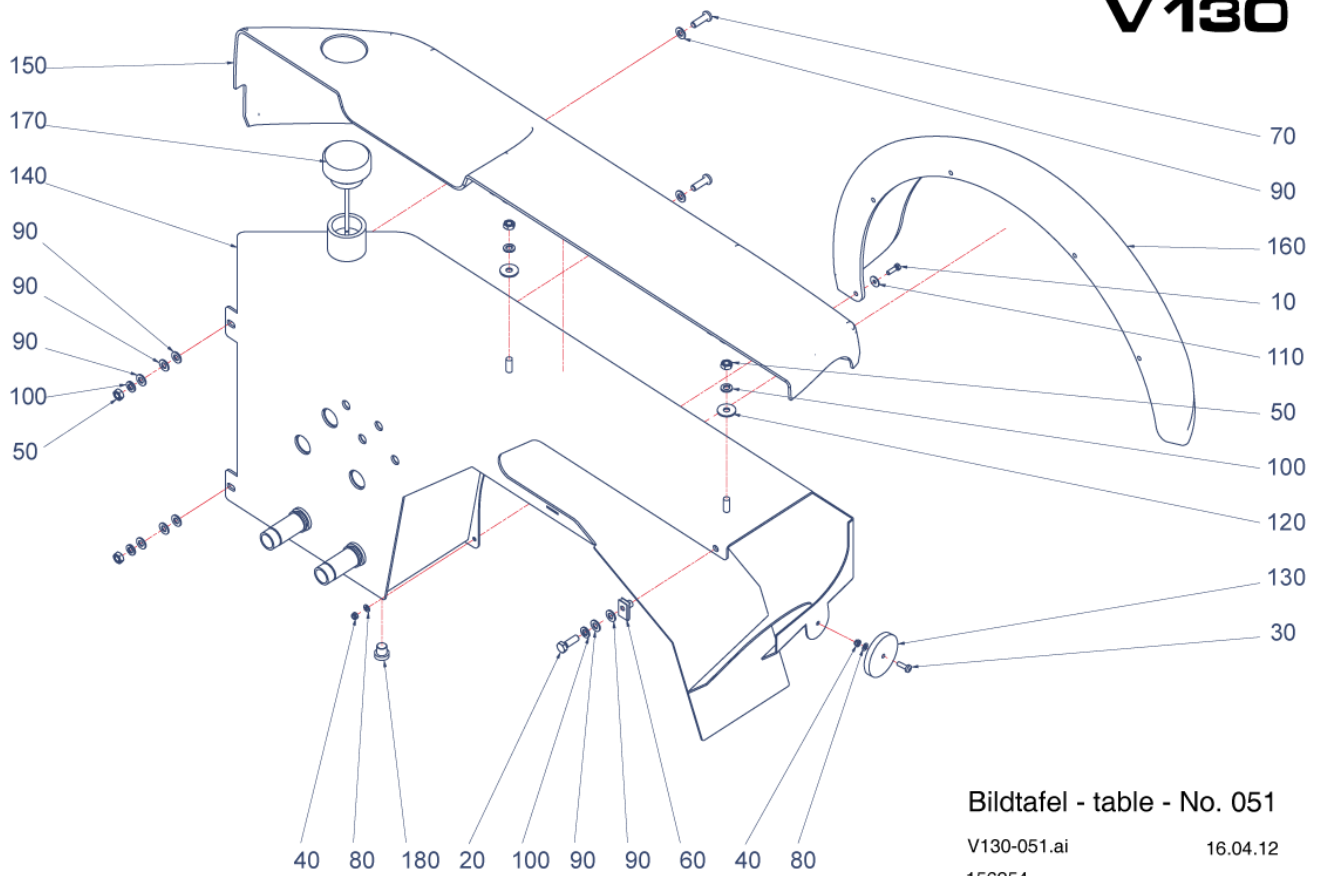

V130

Item no.	Article no.	Description	Quantity
10	011153	6-HEAD SCREW	5,00
20	011514	6-HEAD SCREW	1,00
30	800154	SCREW	1,00
40	011576	6-HEAD NUT	6,00
50	011579	6-HEAD NUT	4,00
60	800053	NUT	1,00
70	800190	SCREW	2,00
80	010885	SHIM	6,00
90	010044	SHIM	10,00
100	011140	SPRING RING	5,00
110	800163	SHIM	5,00
120	800148	SHIM	2,00
130	800054	REFLECTOR	1,00
140	801649	HYDRAULIC TANK	1,00
150	800055	SIDE PART RIGHT	1,00
160	155301	FENDER REAR RIGHT	1,00
170	798178	END CAP HYDRAULIC OIL	1,00
180	800056	PLUG	1,00