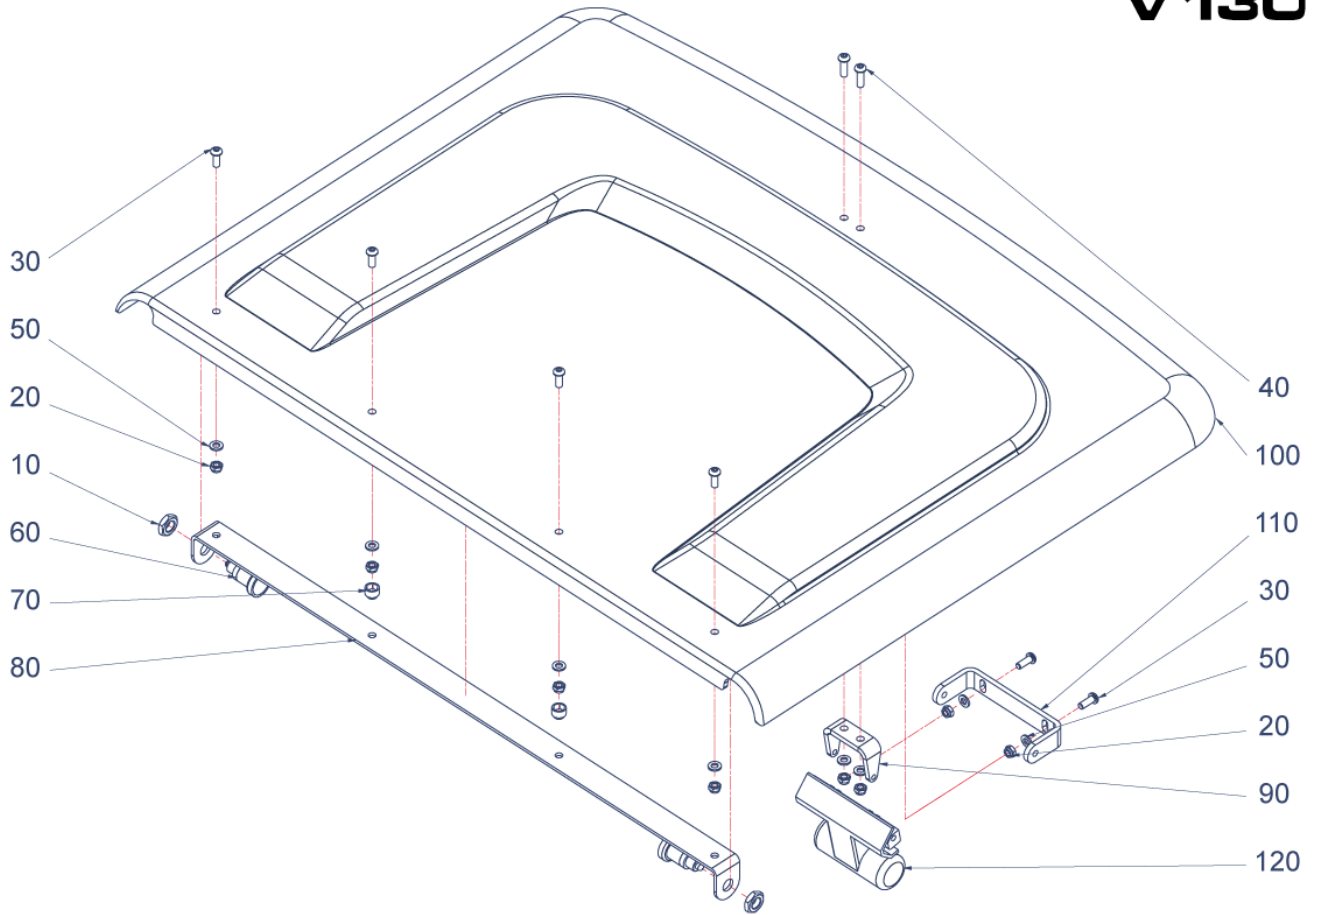

V130

Bildtafel - table - No. 019

V130-019.ai
152152

13.04.12

Item no.	Article no.	Description	Quantity
10	010098	6-HEAD NUT	2,00
20	025057	FUSE NUT	8,00
30	800152	SCREW	6,00
40	800167	INNER-6-HEAD SCREW	2,00
50	010887	SHIM	8,00
60	796962	DETENT PIN	2,00
70	131941	BONNET	2,00
80	798117	HOLDER	1,00
90	799205	PLATE FOR ROOF	1,00
100	798118	ROOF	1,00
110	799995	PLATE FOR GRIP	1,00
120	798239	HANDGRIP TILTING SUNROOF	1,00