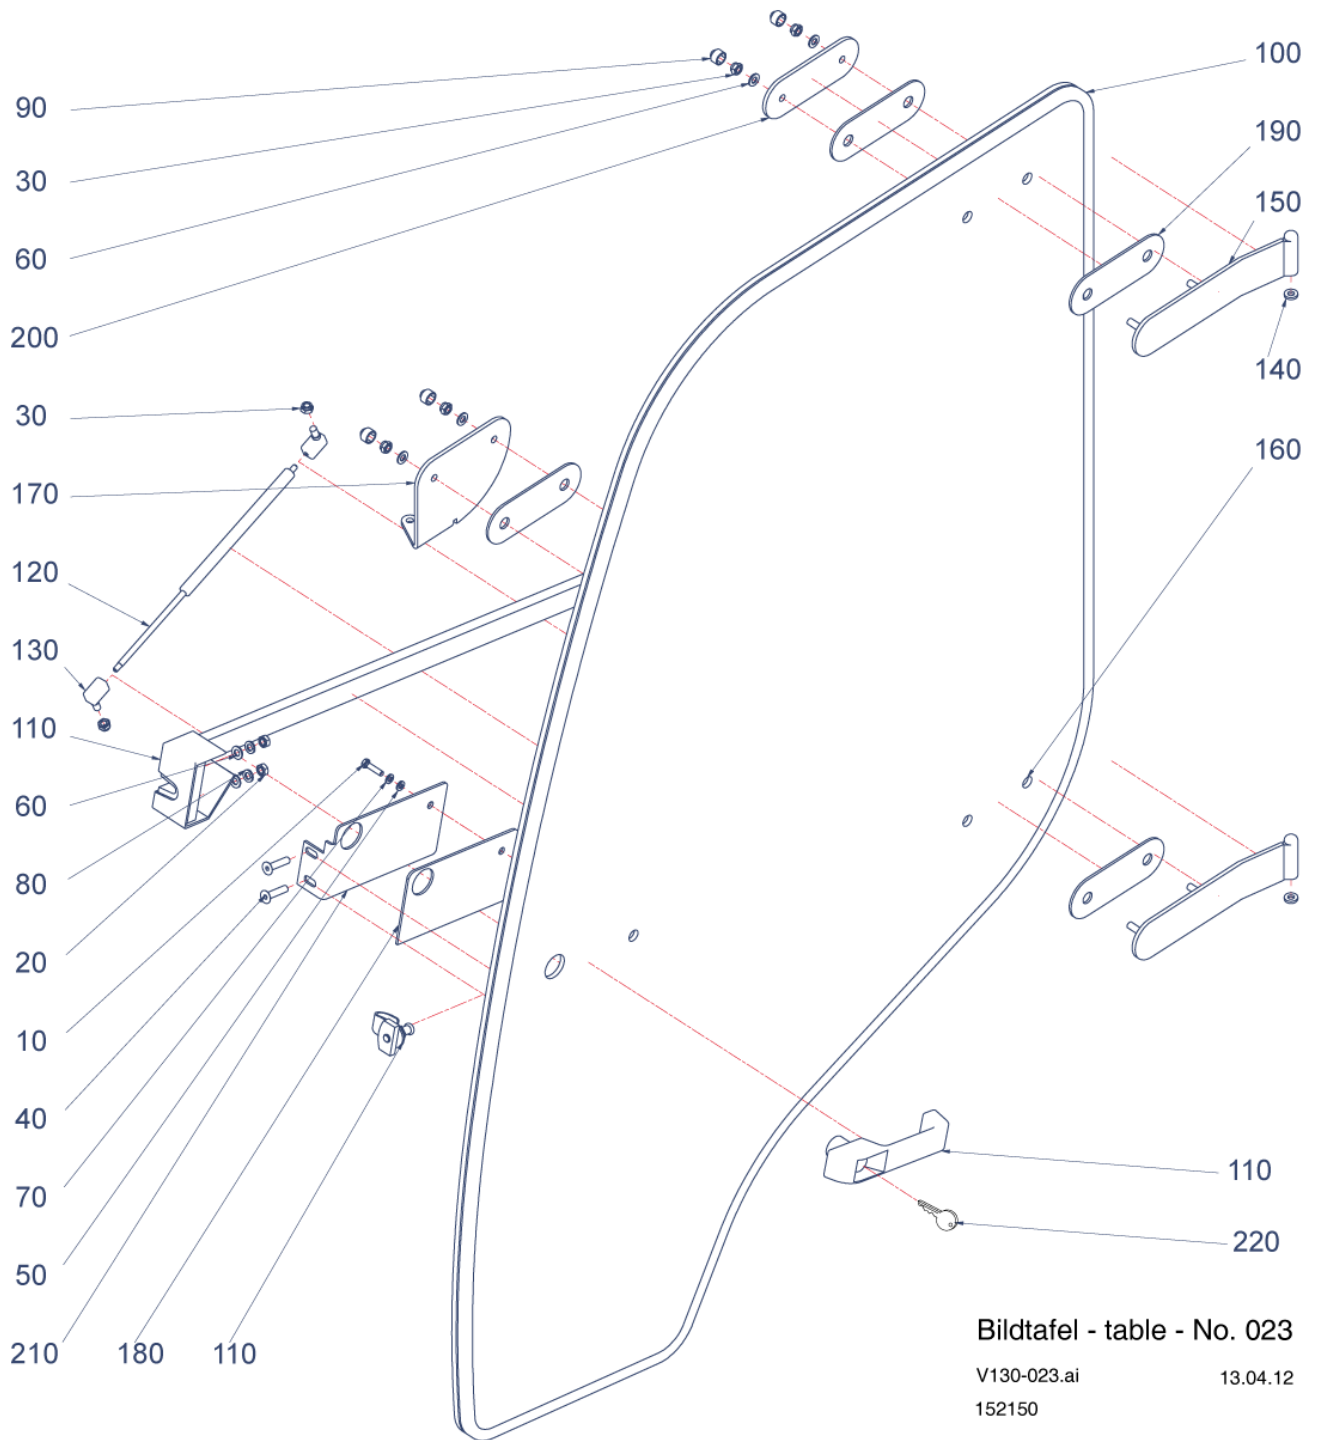

V130

Item no.	Article no.	Description	Quantity
10	011888	Screw	1,00
20	011579	6-HEAD NUT	2,00
30	025058	FUSE NUT	6,00
40	799847	HEX SCREW WITH NUT	2,00
50	010887	SHIM	1,00
60	010044	SHIM	6,00
70	011139	SPRING RING	1,00
80	011140	SPRING RING	2,00
90	023241	BONNET	4,00
100	790772	CLAMPING PROFILE	5,00
110	798164	DOOR LOCK LEFT	1,00
120	798185	GAS PRESSURE SPRING DOOR LEFT AND RIGHT	1,00
120.10	802535	BALL CUP	2,00
130	023684	BALL PIVOT	2,00
140	799996	BRASS RING	2,00
150	798650	HINGE FOR DOOR LEFT	2,00
160	798011	DOOR LEFT	1,00
170	799850	PLATE FOR DOOR	1,00
180	799851	RUBBER FOR DOOR	1,00
190	798165	RUBBER	4,00
200	155274	DOOR PANEL	1,00
210	798664	PLATE FOR LOCK	1,00
220	798732	DOOR KEY	1,00