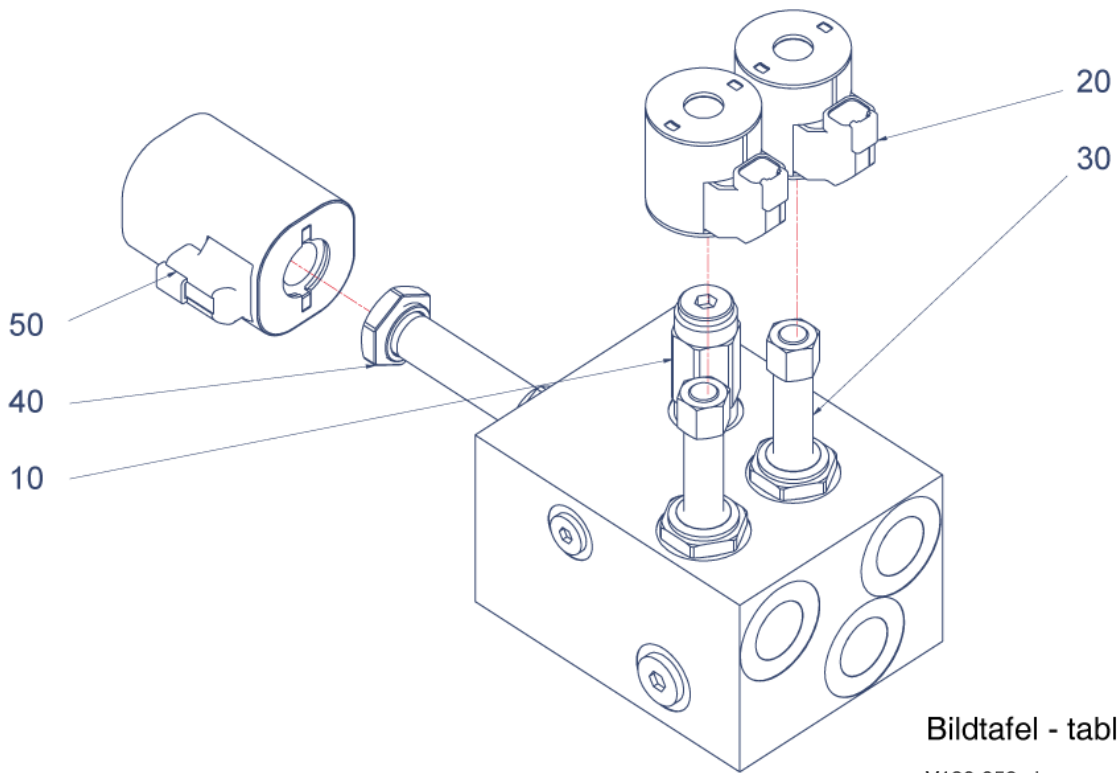

V130

Bildtafel - table - No. 059

V130-059.ai

17.04.12

798754

Item no.	Article no.	Description	Quantity
10	800066	VALVE	1,00
20	798217	MAGNET	2,00
30	800067	MAGNET	2,00
40	800068	MAGNET	1,00
50	798219	MAGNET	1,00