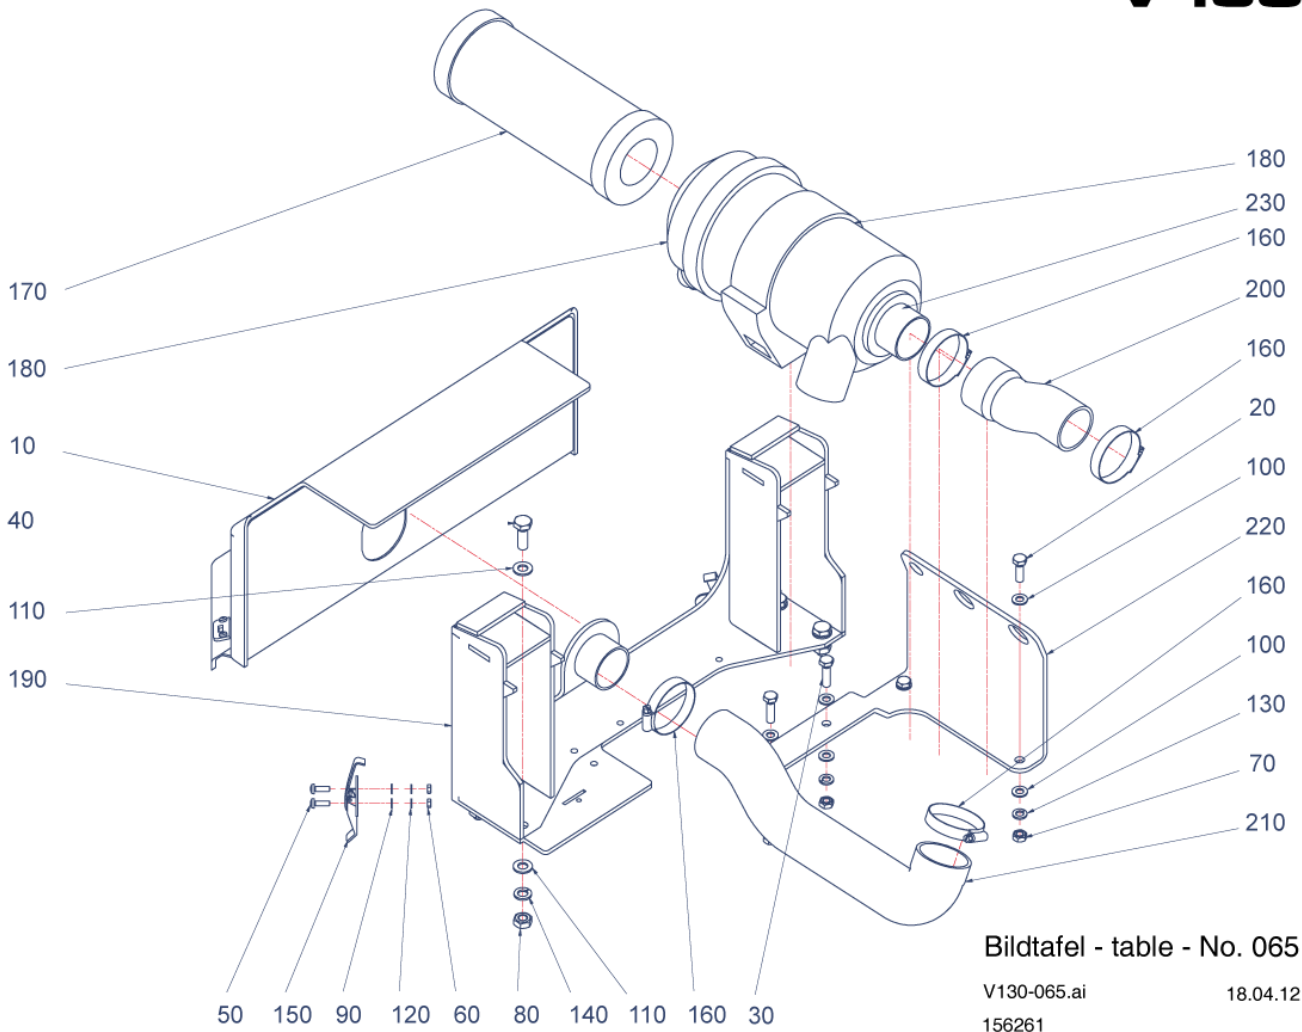

V130

Item no.	Article no.	Description	Quantity
20	011514	6-HEAD SCREW	2,00
30	011518	6-HEAD SCREW	2,00
40	011530	6-HEAD SCREW	4,00
50	800154	SCREW	4,00
60	011576	6-HEAD NUT	4,00
70	011579	6-HEAD NUT	4,00
80	011585	6-HEAD NUT	4,00
90	010885	SHIM	4,00
100	010044	SHIM	8,00
110	010046	SHIM	8,00
120	011138	SPRING RING	4,00
130	011140	SPRING RING	4,00
140	010056	SPRING RING	4,00
150	800063	CLAMP	2,00
160	800082	CLAMP	4,00
170	798088	AIR FILTER	1,00
180	800083	AIR FILTER	1,00
180.10	798088	AIR FILTER	1,00
180.11	162968	AIR FILTER	1,00
180.11.10	798088	AIR FILTER	1,00
180.11.20	161528	161528	1,00
190	155157	FRAME FRONT ASSY. NL	1,00
200	800084	HOSE	1,00
210	800085	HOSE AIR INTAKE	1,00
220	155255	HOLDER	1,00
230	799824	WEAR INDICATOR AIR FILTER	1,00