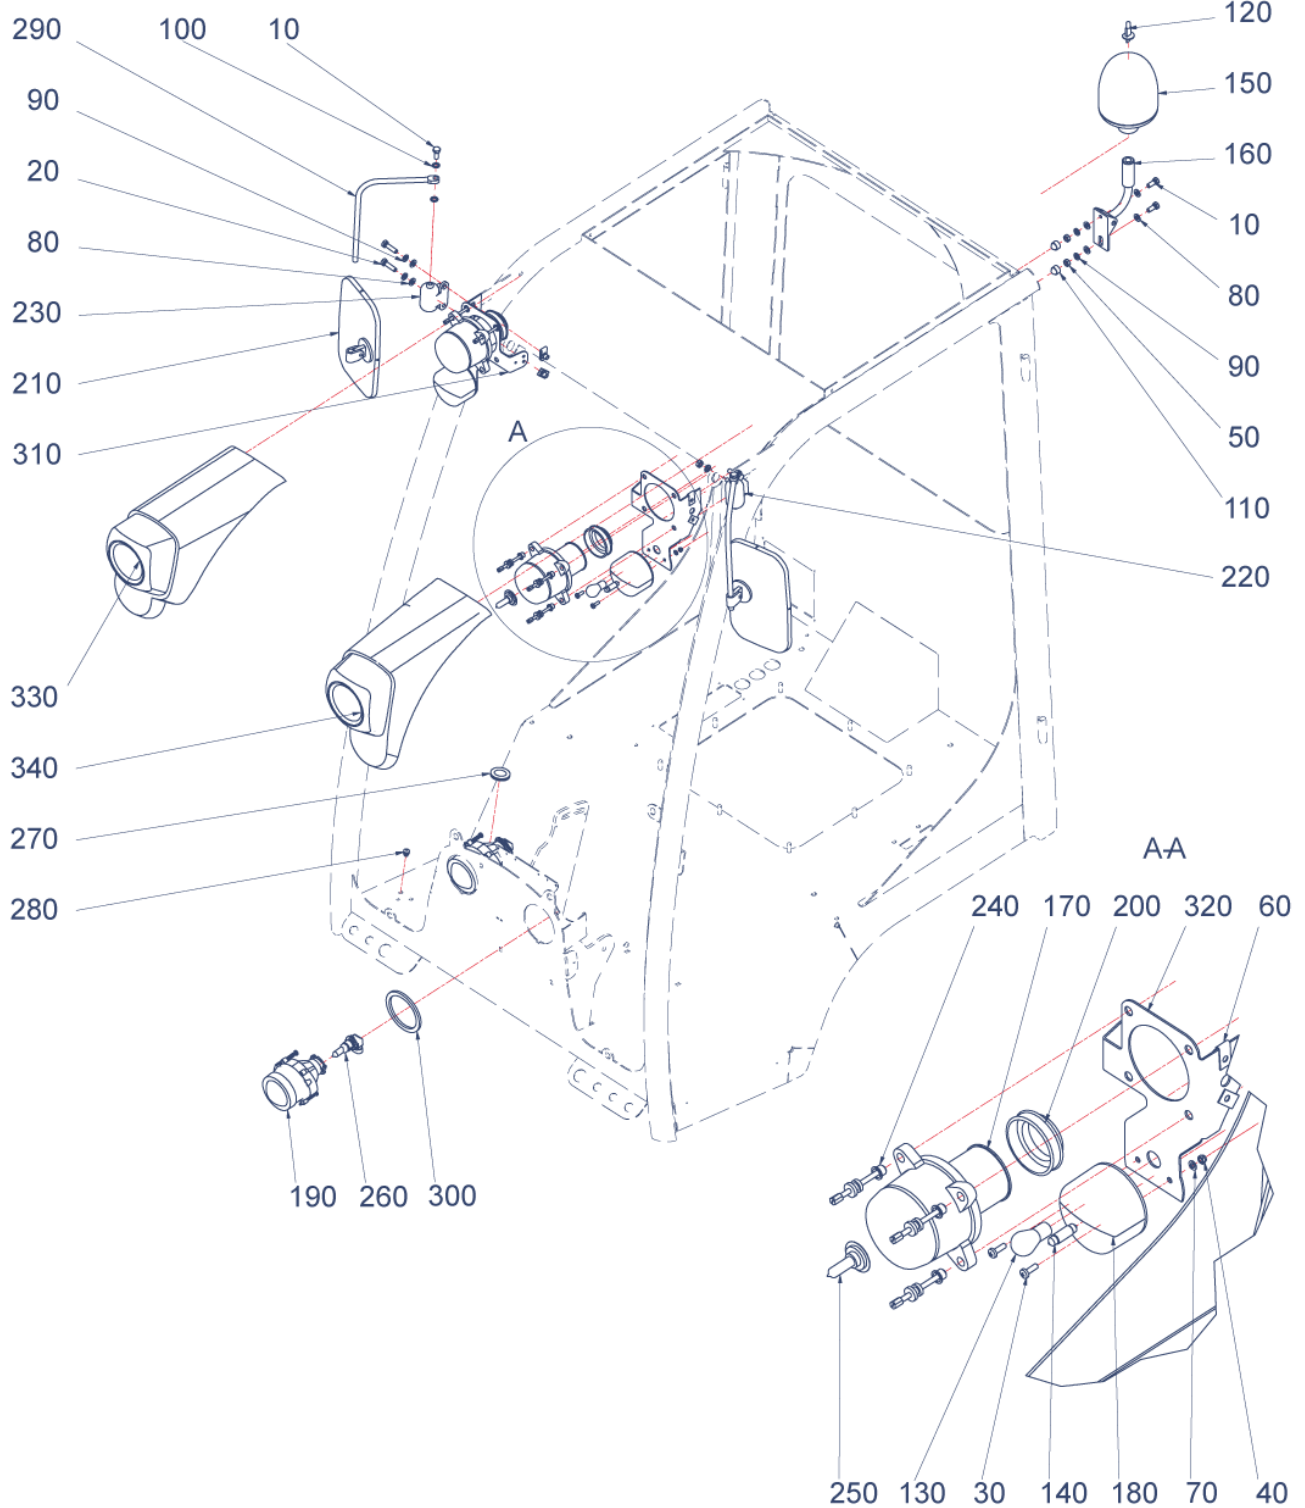

V130

Bildtafel - table - No. 011

V130-011.ai
156240

12.04.12

Item no.	Article no.	Description	Quantity
10	011511	6-HEAD SCREW	4,00
20	011518	6-HEAD SCREW	4,00
30	800154	SCREW	4,00
40	011576	6-HEAD NUT	4,00
50	011579	6-HEAD NUT	4,00
60	800053	NUT	4,00
70	010885	SHIM	4,00
80	010044	SHIM	10,00
90	011140	SPRING RING	8,00
100	010327	TOOTHED LOCK WASHER	4,00
110	023241	BONNET	2,00
120	800156	BULB	1,00
130	800157	BULB	2,00
140	012027	BULB FOR MOTOR VEHICLE	2,00
150	798238	ROTATING BEACON	1,00
160	798535	HOLDER	1,00
170	798197	LIGHT, FRONT ABOVE, BELOW	2,00
180	799980	LIGHT	2,00
190	799981	MAIN HEAD LIGHT	2,00
200	799982	COVER	2,00
210	798188	MIRROR LEFT AND RICHT	2,00
220	798424	MOUNTING	1,00
230	798423	MOUNTING	1,00
240	800158	SCREW	6,00
250	800159	BULB	1,00
260	800160	BULB	2,00
270	799983	RUBBER STOPPER	1,00
280	799984	RUBBER STOPPER	1,00
290	798422	MIRROR ROD	2,00
300	799985	RUBBER ELEMENT	1,00
310	155238	HOLDER	1,00
320	155239	HOLDER	1,00
330	800388	COVER LIGHT RIGHT	1,00
340	800389	COVER LIGHT LEFT	1,00