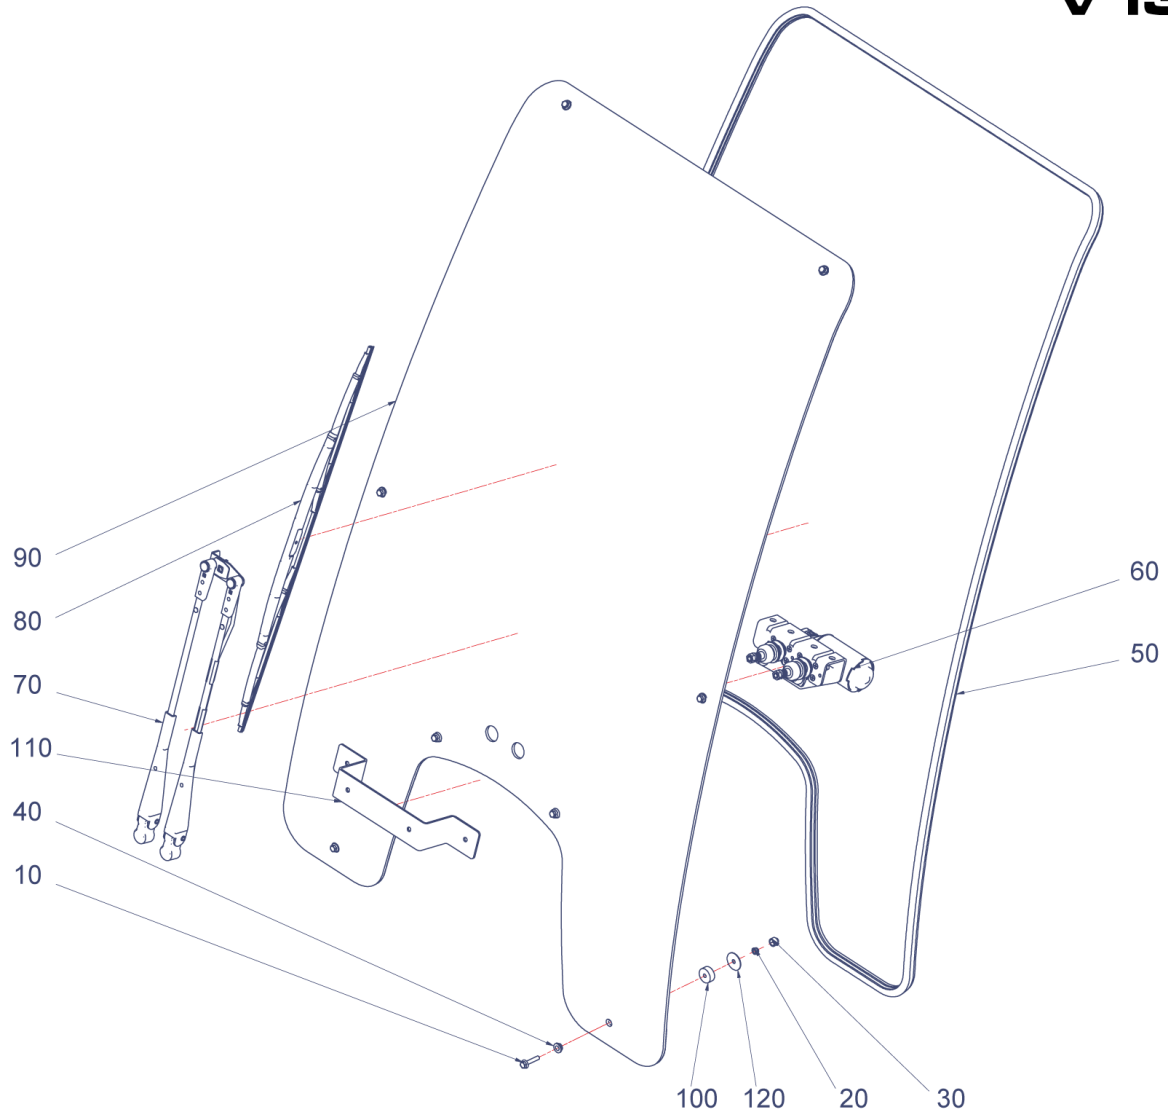

V130

Bildtafel - table - No. 013

V130-013.ai
152156

17.09.13

Item no.	Article no.	Description	Quantity
10	800161	HEXAGON FLANGE BOLT	8,00
20	025057	FUSE NUT	8,00
30	131941	BONNET	8,00
40	798010	PLASTIC HOLDER WINDSHIELD	8,00
50	790772	CLAMPING PROFILE	3,00
60	798009	WIPER MOTOR	1,00
70	798008	WIPER LEVER	1,00
80	798007	WIPER BLADE	1,00
90	798006	WINDSHIELD	1,00
100	798187	RUBBER DISC INSIDE WINDSHIELD	8,00
110	799986	LICENSE PLATE BRACKET	1,00
120	801508	SHIM	8,00