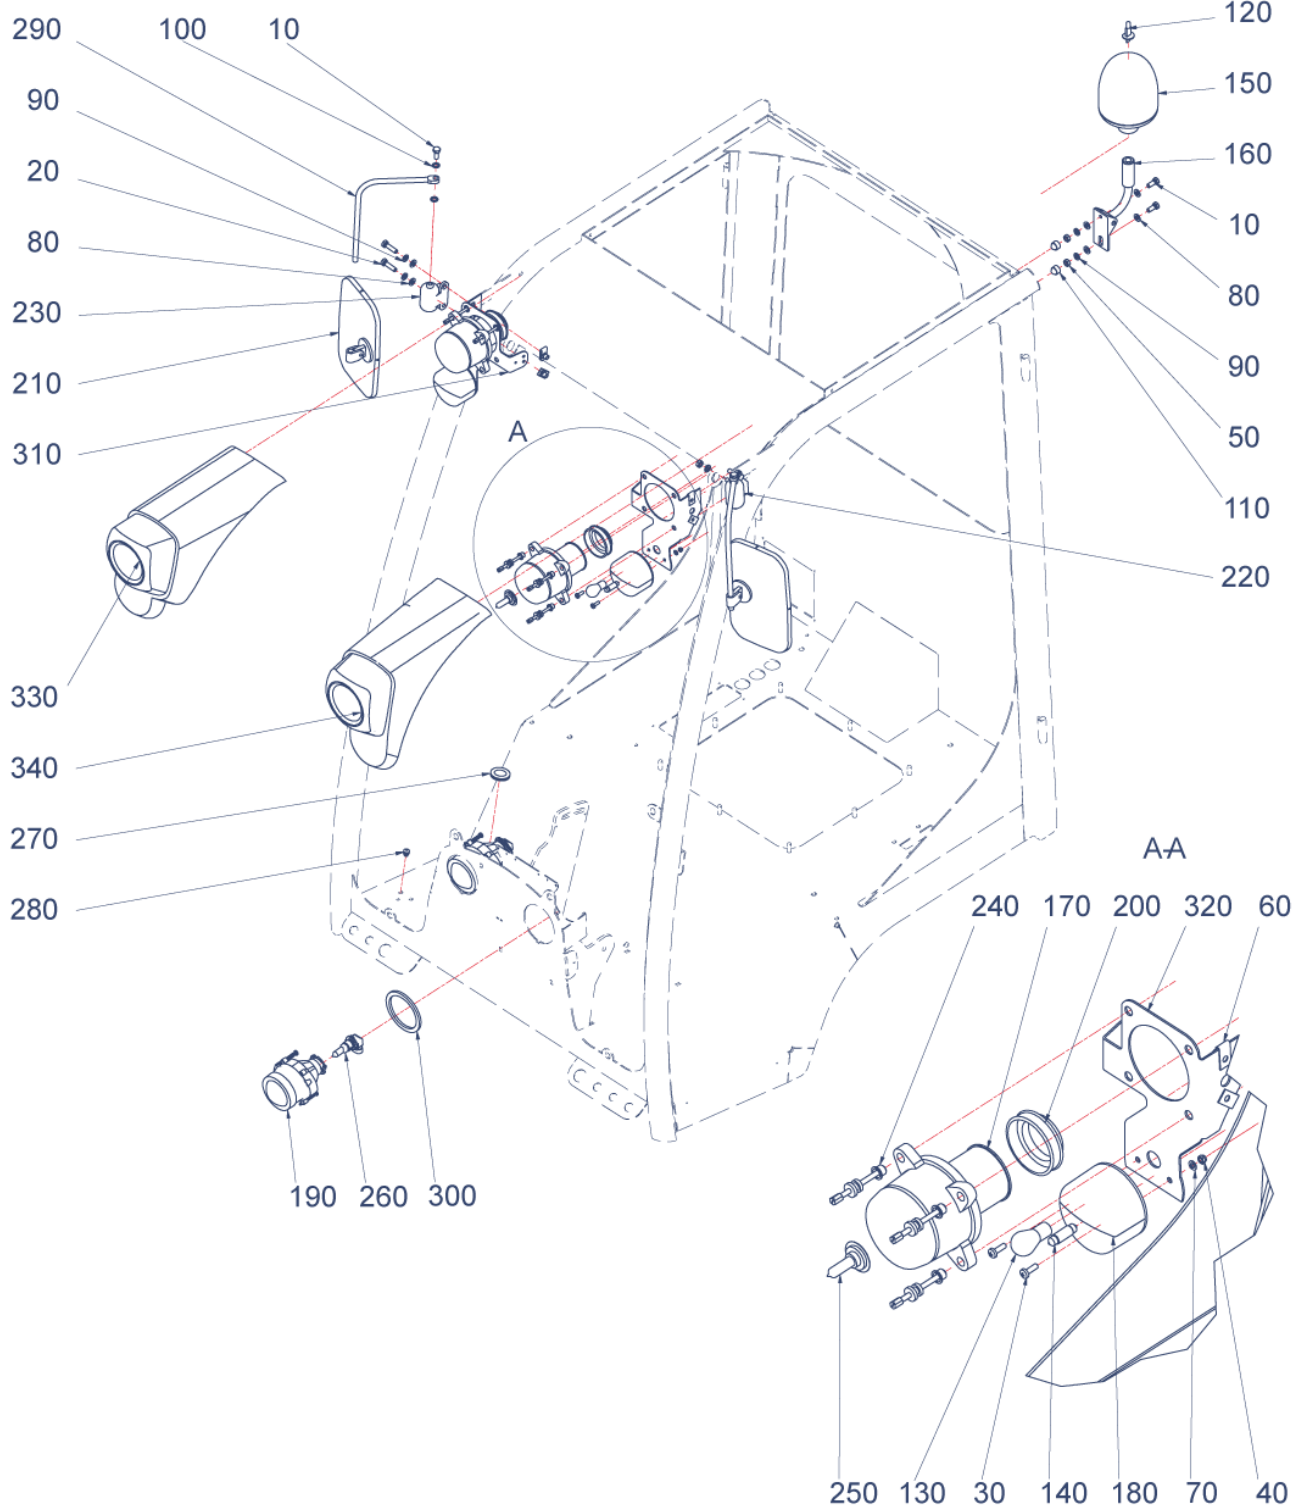

**V130**

Bildtafel - table - No. 011

V130-011.ai  
156240

12.04.12

Item no.	Article no.	Description	Quantity
10	011511	6-HEAD SCREW	4,00
20	011518	6-HEAD SCREW	4,00
30	800154	SCREW	4,00
40	011576	6-HEAD NUT	4,00
50	011579	6-HEAD NUT	4,00
60	800053	NUT	4,00
70	010885	SHIM	4,00
80	010044	SHIM	10,00
90	011140	SPRING RING	8,00
100	010327	TOOTHED LOCK WASHER	4,00
110	023241	BONNET	2,00
120	800156	BULB	1,00
130	800157	BULB	2,00
140	012027	BULB FOR MOTOR VEHICLE	2,00
150	798238	ROTATING BEACON	1,00
160	798535	HOLDER	1,00
170	798197	LIGHT, FRONT ABOVE, BELOW	2,00
180	799980	LIGHT	2,00
190	799981	MAIN HEAD LIGHT	2,00
200	799982	COVER	2,00
210	798188	MIRROR LEFT AND RICHT	2,00
220	798424	MOUNTING	1,00
230	798423	MOUNTING	1,00
240	800158	SCREW	6,00
250	800159	BULB	1,00
260	800160	BULB	2,00
270	799983	RUBBER STOPPER	1,00
280	799984	RUBBER STOPPER	1,00
290	798422	MIRROR ROD	2,00
300	799985	RUBBER ELEMENT	1,00
310	155238	HOLDER	1,00
320	155239	HOLDER	1,00
330	800388	COVER LIGHT RIGHT	1,00
340	800389	COVER LIGHT LEFT	1,00